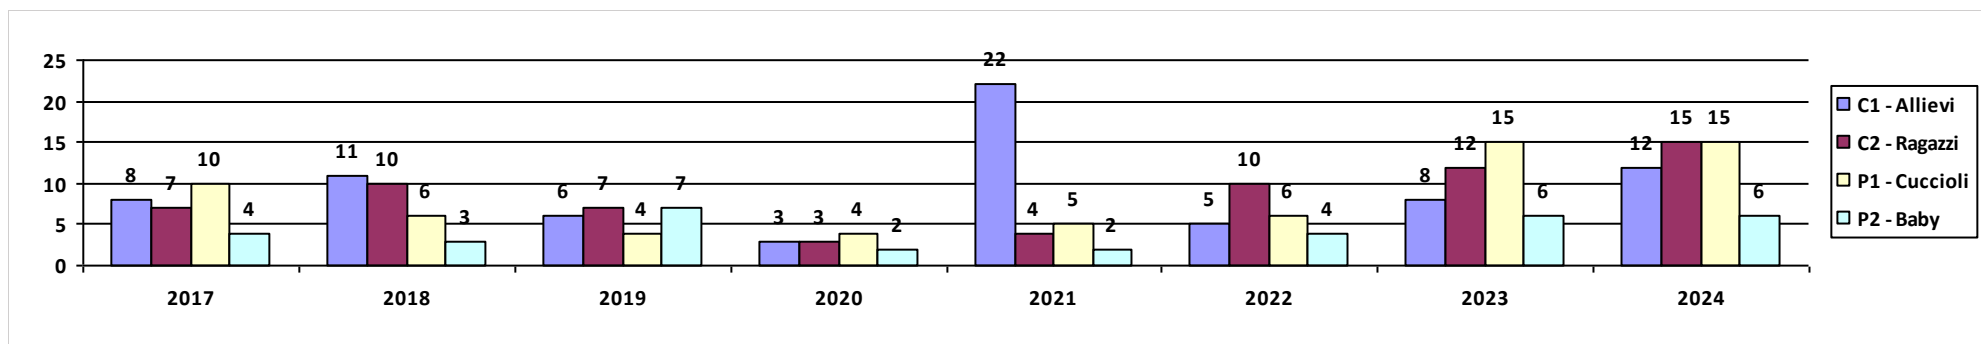

		2016/2017			2017/2018			2018/2019			2019/2020			2020/2021			2021/2022			2022/2023			2023/2024		
		Tot	M	F	Tot	M	F	Tot	M	F	Tot	M	F	Tot	M	F	Tot	M	F	Tot	M	F	Tot	M	F
					2		2																		

Atleti per Categoria CIRCUITO "Franco Schena" - Sondrio

REIT SKI TEAM BORMIO SSD A RL

Reit

		2016/2017			2017/2018			2018/2019			2019/2020			2020/2021			2021/2022			2022/2023			2023/2024		
		Tot	M	F	Tot	M	F	Tot	M	F	Tot	M	F	Tot	M	F	Tot	M	F	Tot	M	F	Tot	M	F
Categoria Allievi	Iscritti	8	5	3	11	7	4	6	4	2	3	2	1	22	10	12	5	3	2	8	3	5	12	8	4
	Qualificati	4	3	1	3	2	1	1	1		1	1		4	2	2	2	1	1	3	1	2	5	2	3
	Contingente	50	30	20	47	28	19	42	23	19	45	27	18	46	23	23	42	20	22	38	18	20	42	22	20
	Punti	511	247	264	748	308	440	324	299	25	52	39	13	1270	596	674	290	186	104	455	216	239			
Categoria Ragazzi	Iscritti	7	6	1	10	5	5	7	5	2	3	3		4	1	3	10	3	7	12	6	6	15	9	6
	Qualificati	3	3		3	1	2	2	1	1	1	1		2	1	1	3		3	1		1	1		1
	Contingente	45	23	22	43	22	21	39	18	21	42	20	22	39	18	21	39	18	21	41	21	20	43	24	19
	Punti	544	534	10	657	91	566	345	189	156	45	45		277	154	123	318	10	308	487	61	426			
Categoria Cuccioli	Iscritti	10	3	7	6	3	3	4	2	2	4	1	3	5	2	3	6	2	4	15	8	7	15	8	7
	Qualificati	9	3	6	5	3	2	4	2	2	4	1	3	5	2	3	2		2	5	3	2	12	7	5
	Contingente	80	40	40	80	40	40	80	40	40	80	40	40	200	100	100	74	40	34	80	40	40	80	40	40
	Punti	542	125	417	366	160	206	303	162	141	362	30	332	367	118	249	93		93	237	131	106	781	373	408
Categoria Baby	Iscritti	4	2	2	3		3	7	3	4	2		2	2	1	1	4	1	3	6	4	2	6	5	1
	Qualificati	4	2	2	3		3	5	2	3	2		2	2	1	1	2	1	1	4	3	1	4	3	1
	Contingente	78	40	38	80	40	40	74	40	34	80	40	40	200	100	100	69	40	29	72	40	32	79	40	39
	Punti	176	78	98	330		330	373	55	318	248		248	43	14	29	611	400	211	370	212	158	174	52	122