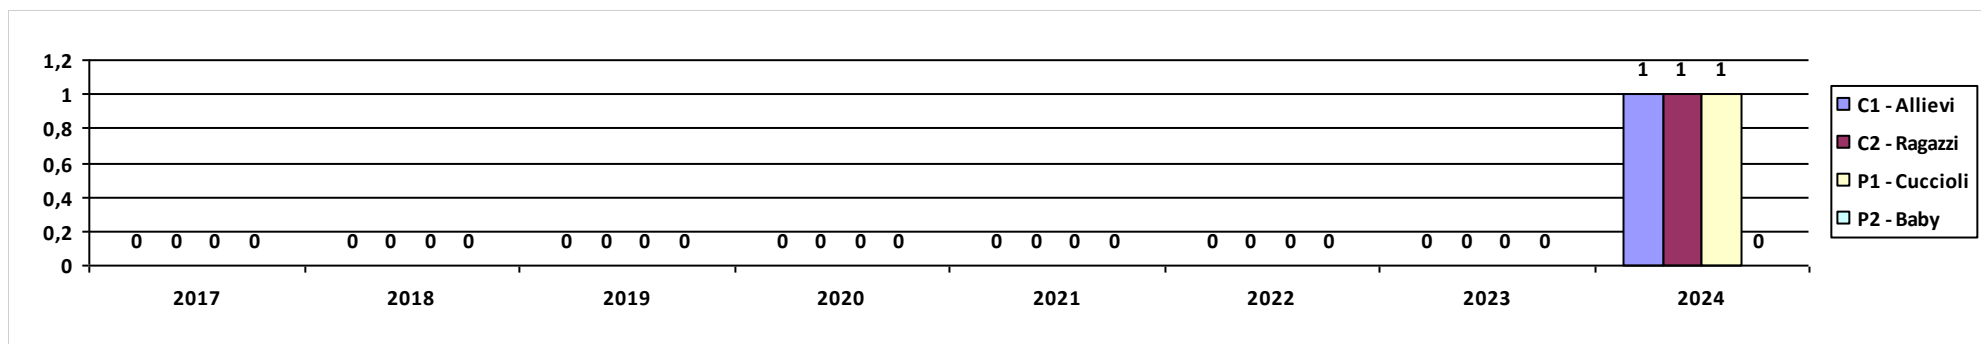

Atleti per Categoria CIRCUITO "Franco Schena" - Sondrio

VALLI DEL BITTO SKI TEAM A.D.

		2016/2017			2017/2018			2018/2019			2019/2020			2020/2021			2021/2022			2022/2023			2023/2024		
		Tot	M	F	Tot	M	F	Tot	M	F	Tot	M	F	Tot	M	F	Tot	M	F	Tot	M	F	Tot	M	F
Categoria Allievi	Iscritti																						1	1	
	Qualificati																							1	1
	Contingente	50	30	20	47	28	19	42	23	19	45	27	18	46	23	23	42	20	22	38	18	20	42	22	20
	Punti																								
Categoria Ragazzi	Iscritti																							1	1
	Qualificati																							1	1
	Contingente	45	23	22	43	22	21	39	18	21	42	20	22	39	18	21	39	18	21	41	21	20	43	24	19
	Punti																								
Categoria Cuccioli	Iscritti																							1	1
	Qualificati																							1	1
	Contingente	80	40	40	80	40	40	80	40	40	80	40	40	200	100	100	74	40	34	80	40	40	80	40	40
	Punti																								
Categoria Baby	Iscritti																								
	Qualificati																								
	Contingente	78	40	38	80	40	40	74	40	34	80	40	40	200	100	100	69	40	29	72	40	32	79	40	39
	Punti																								

		2016/2017			2017/2018			2018/2019			2019/2020			2020/2021			2021/2022			2022/2023			2023/2024		
		Tot	M	F	Tot	M	F	Tot	M	F	Tot	M	F	Tot	M	F	Tot	M	F	Tot	M	F	Tot	M	F
																								3	3