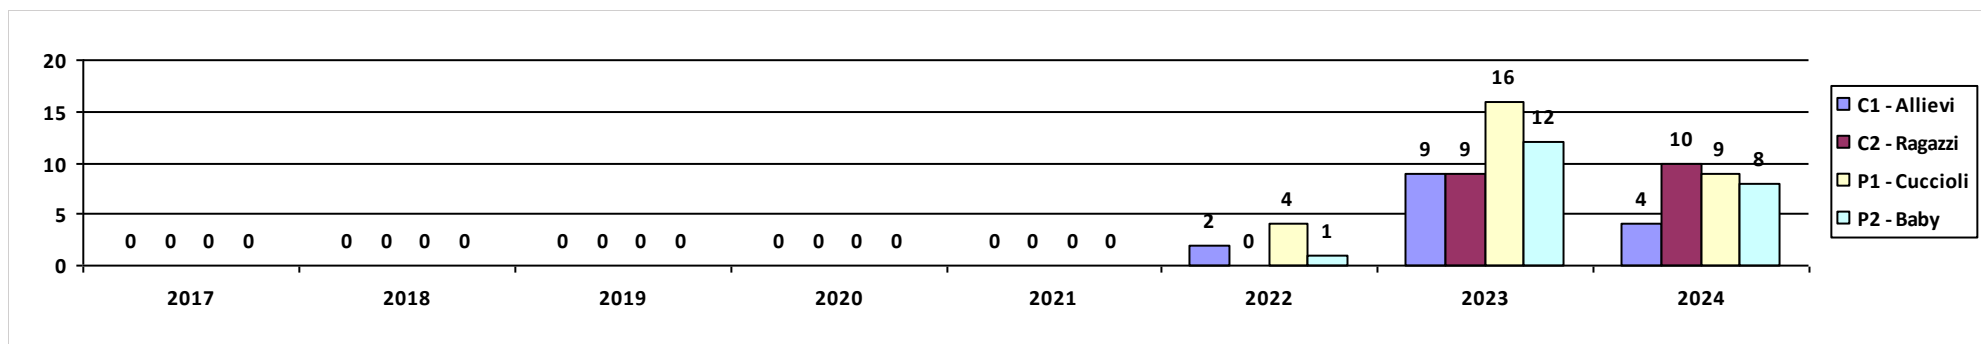

Atleti per Categoria CIRCUITO "Franco Schena" - Sondrio

SPORTING CLUB APRICA POLISPORTIVA A.S.D.

		2016/2017			2017/2018			2018/2019			2019/2020			2020/2021			2021/2022			2022/2023			2023/2024		
		Tot	M	F	Tot	M	F	Tot	M	F	Tot	M	F	Tot	M	F	Tot	M	F	Tot	M	F	Tot	M	F
Categoria Allievi	Iscritti															2	2		9	6	3	4	3	1	
	Qualificati																		1	1		1	1		
	Contingente	50	30	20	47	28	19	42	23	19	45	27	18	46	23	23	42	20	22	38	18	20	42	22	20
	Punti															48	48		495	394	101				
Categoria Ragazzi	Iscritti																		9	7	2	10	7	3	
	Qualificati																		2	1	1				
	Contingente	45	23	22	43	22	21	39	18	21	42	20	22	39	18	21	39	18	21	41	21	20	43	24	19
	Punti																		574	314	260				
Categoria Cuccioli	Iscritti															4	2	2	16	10	6	9	8	1	
	Qualificati																		4	3	1	3	2	1	
	Contingente	80	40	40	80	40	40	80	40	40	80	40	40	200	100	100	74	40	34	80	40	40	80	40	40
	Punti																		138	107	31	171	171		
Categoria Baby	Iscritti															1	1		12	4	8	8	3	5	
	Qualificati																		3	2	1	4	1	3	
	Contingente	78	40	38	80	40	40	74	40	34	80	40	40	200	100	100	69	40	29	72	40	32	79	40	39
	Punti																		89	56	33	159	159		

		2016/2017			2017/2018			2018/2019			2019/2020			2020/2021			2021/2022			2022/2023			2023/2024		
		Tot	M	F	Tot	M	F	Tot	M	F	Tot	M	F	Tot	M	F	Tot	M	F	Tot	M	F	Tot	M	F
																7	3	4	46	27	19	31	21	10