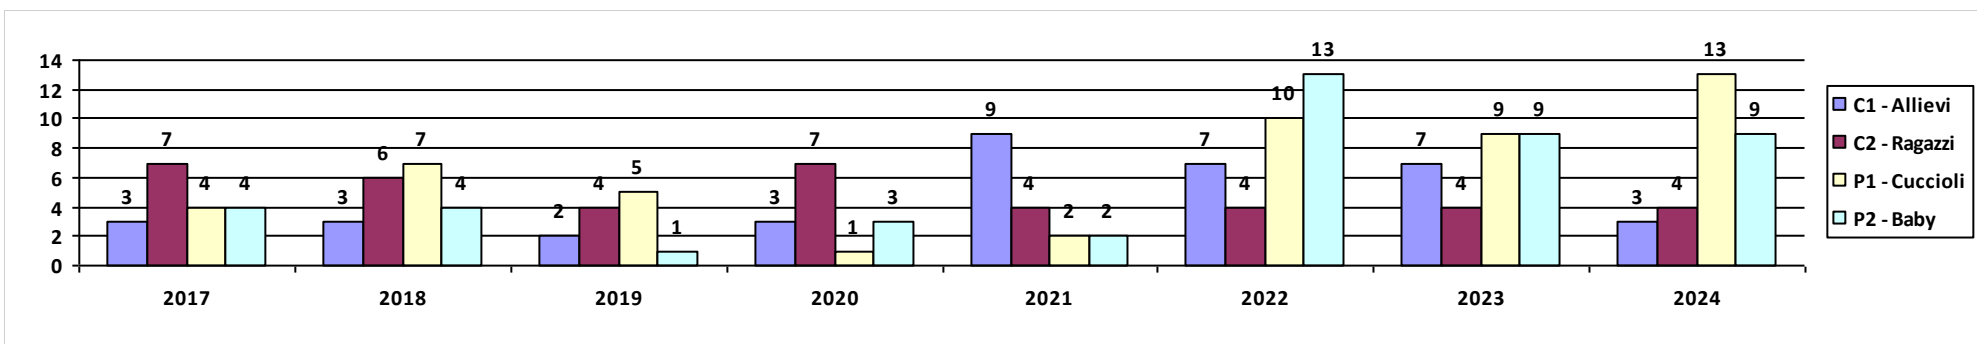

Atleti per Categoria CIRCUITO "Franco Schena" - Sondrio

SC VALDIDENTRO

		2016/2017			2017/2018			2018/2019			2019/2020			2020/2021			2021/2022			2022/2023			2023/2024		
		Tot	M	F	Tot	M	F	Tot	M	F	Tot	M	F	Tot	M	F	Tot	M	F	Tot	M	F	Tot	M	F
Categoria Allievi	Iscritti	3	2	1	3	2	1	2	1	1	3	2	1	9	4	5	7	5	2	7	6	1	3	3	
	Qualificati	2	1	1	2	2		2	1	1	3	2	1	5	2	3	4	2	2	2	1	1			
	Contingente	50	30	20	47	28	19	42	23	19	45	27	18	46	23	23	42	20	22	38	18	20	42	22	20
	Punti	194	79	115	177	164	13	460	170	290	473	173	300	488	204	284	1169	323	846	522	219	303			
Categoria Ragazzi	Iscritti	7	5	2	6	4	2	4	3	1	7	5	2	4	3	1	4	3	1	4	4		4	4	
	Qualificati	4	3	1	3	2	1	1		1	4	2	2	1		1				1	1				
	Contingente	45	23	22	43	22	21	39	18	21	42	20	22	39	18	21	39	18	21	41	21	20	43	24	19
	Punti	554	350	204	1265	741	524	209	122	87	288	98	190	368	95	273	14	11	3	80	80				
Categoria Cuccioli	Iscritti	4	3	1	7	4	3	5	4	1	1	1		2	2		10	8	2	9	7	2	13	8	5
	Qualificati	4	3	1	5	3	2	5	4	1	1	1		2	2		1	1					2	2	
	Contingente	80	40	40	80	40	40	80	40	40	80	40	40	200	100	100	74	40	34	80	40	40	80	40	40
	Punti	229	183	46	342	173	169	245	124	121	66	66		33	33		17	17		11	11		99		99
Categoria Baby	Iscritti	4	3	1	4	3	1	1	1		3	1	2	2	2		13	8	5	9	4	5	9	5	4
	Qualificati	4	3	1	3	2	1				3	1	2	2	2		5	3	2	4		4	4	2	2
	Contingente	78	40	38	80	40	40	74	40	34	80	40	40	200	100	100	69	40	29	72	40	32	79	40	39
	Punti	236	144	92	257	138	119	1	1		46	30	16	15	15		173	51	122	406	4	402	101	35	66

		2016/2017			2017/2018			2018/2019			2019/2020			2020/2021			2021/2022			2022/2023			2023/2024					
		Tot	M	F	Tot	M	F	Tot	M	F	Tot	M	F	Tot	M	F	Tot	M	F	Tot	M	F	Tot	M	F			
		18	13	5	20	13	7	12	9	3	14	9	5	17	11	6	34	24	10	29	21	8	29	20	9