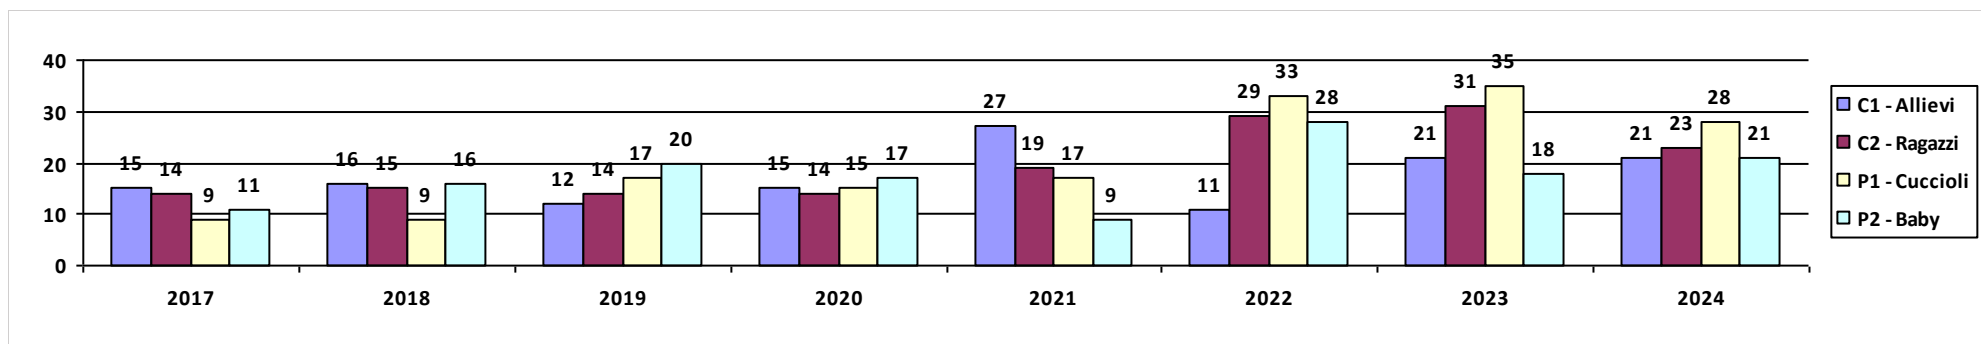

Atleti per Categoria CIRCUITO "Franco Schena" - Sondrio

S.C. BORMIO A.S.D.

	2016/2017			2017/2018			2018/2019			2019/2020			2020/2021			2021/2022			2022/2023			2023/2024			
	Tot	M	F	Tot	M	F	Tot	M	F	Tot	M	F	Tot	M	F	Tot	M	F	Tot	M	F	Tot	M	F	
Categoria Allievi	Iscritti	15	7	8	16	7	9	12	5	7	15	9	6	27	11	16	11	4	7	21	11	10	21	14	7
	Qualificati	11	6	5	12	6	6	7	3	4	11	8	3	19	8	11	7	3	4	10	4	6	13	7	6
	Contingente	50	30	20	47	28	19	42	23	19	45	27	18	46	23	23	42	20	22	38	18	20	42	22	20
	Punti	2508	1053	1455	2869	1346	1523	1672	959	713	826	608	218	3724	1588	2136	1489	796	693	2591	1282	1309			
Categoria Ragazzi	Iscritti	14	6	8	15	9	6	14	9	5	14	4	10	19	7	12	29	19	10	31	20	11	23	14	9
	Qualificati	6	3	3	4	2	2	7	5	2	3		3	9	2	7	12	7	5	13	9	4	9	5	4
	Contingente	45	23	22	43	22	21	39	18	21	42	20	22	39	18	21	39	18	21	41	21	20	43	24	19
	Punti	1453	890	563	902	584	318	1655	1238	417	547	126	421	1686	491	1195	2141	1012	1129	1876	1232	644			
Categoria Cuccioli	Iscritti	9	4	5	9	4	5	17	7	10	15	9	6	17	9	8	33	20	13	35	19	16	28	16	12
	Qualificati	9	4	5	8	3	5	15	5	10	13	7	6	17	9	8	11	4	7	18	6	12	15	6	9
	Contingente	80	40	40	80	40	40	80	40	40	80	40	40	200	100	100	74	40	34	80	40	40	80	40	40
	Punti	1026	587	439	545	57	488	1032	124	908	1287	577	710	766	499	267	907	377	530	1119	288	831	661		661
Categoria Baby	Iscritti	11	3	8	16	9	7	20	9	11	17	7	10	9	1	8	28	17	11	18	10	8	21	15	6
	Qualificati	9	3	6	10	5	5	15	7	8	14	6	8	9	1	8	16	7	9	10	7	3	8	6	2
	Contingente	78	40	38	80	40	40	74	40	34	80	40	40	200	100	100	69	40	29	72	40	32	79	40	39
	Punti	590	86	504	817	208	609	1310	701	609	1097	483	614	215	8	207	1000	292	708	456	236	220	546	349	197

2016/2017			2017/2018			2018/2019			2019/2020			2020/2021			2021/2022			2022/2023			2023/2024		
Tot	M	F	Tot	M	F	Tot	M	F	Tot	M	F	Tot	M	F	Tot	M	F	Tot	M	F	Tot	M	F
49	20	29	56	29	27	63	30	33	61	29	32	72	28	44	101	60	41	105	60	45	93	59	34