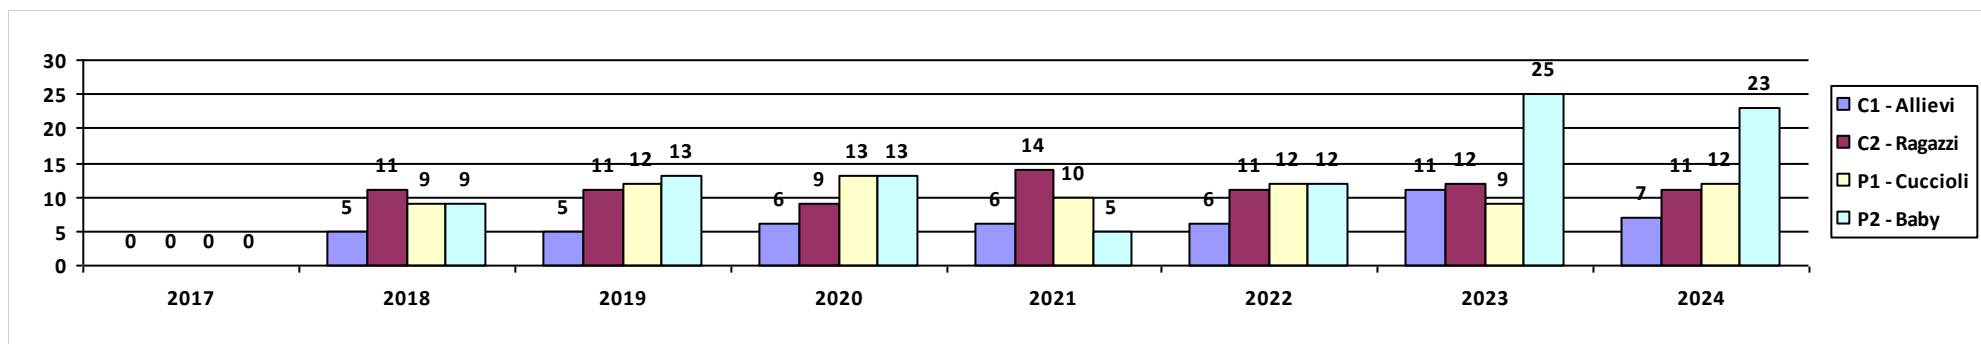

Atleti per Categoria CIRCUITO "Franco Schena" - Sondrio

A.S.D. SPORTING CLUB LIVIGNO

		2016/2017			2017/2018			2018/2019			2019/2020			2020/2021			2021/2022			2022/2023			2023/2024		
		Tot	M	F	Tot	M	F	Tot	M	F	Tot	M	F	Tot	M	F	Tot	M	F	Tot	M	F	Tot	M	F
Categoria Allievi	Iscritti				5	2	3	5	2	3	6	3	3	6	3	3	6	4	2	11	7	4	7	5	2
	Qualificati				4	2	2	5	2	3	4	2	2	3	2	1	5	3	2	6	3	3	7	5	2
	Contingente	50	30	20	47	28	19	42	23	19	45	27	18	46	23	23	42	20	22	38	18	20	42	22	20
	Punti				400	103	297	846	290	556	401	287	114	737	433	304	914	533	381	1580	902	678			
Categoria Ragazzi	Iscritti				11	6	5	11	6	5	9	5	4	14	9	5	11	7	4	12	9	3	11	5	6
	Qualificati				6	3	3	3	2	1	7	3	4	7	3	4	6	4	2	6	4	2	4	2	2
	Contingente	45	23	22	43	22	21	39	18	21	42	20	22	39	18	21	39	18	21	41	21	20	43	24	19
	Punti				1056	440	616	824	549	275	692	420	272	1388	772	616	1170	902	268	926	717	209			
Categoria Cuccioli	Iscritti				9	5	4	12	7	5	13	8	5	10	8	2	12	8	4	9	5	4	12	6	6
	Qualificati				7	4	3	10	6	4	12	7	5	10	8	2	9	5	4	7	4	3	9	5	4
	Contingente	80	40	40	80	40	40	80	40	40	80	40	40	200	100	100	74	40	34	80	40	40	80	40	40
	Punti				436	280	156	1175	754	421	823	485	338	912	717	195	835	529	306	967	618	349	286	186	100
Categoria Baby	Iscritti				9	6	3	13	9	4	13	9	4	5	3	2	12	6	6	25	12	13	23	13	10
	Qualificati				9	6	3	13	9	4	11	8	3	5	3	2	9	4	5	21	10	11	17	7	10
	Contingente	78	40	38	80	40	40	74	40	34	80	40	40	200	100	100	69	40	29	72	40	32	79	40	39
	Punti				744	530	214	1128	707	421	877	614	263	208	137	71	517	298	219	1996	948	1048	1702	607	1095

		2016/2017			2017/2018			2018/2019			2019/2020			2020/2021			2021/2022			2022/2023			2023/2024		
		Tot	M	F	Tot	M	F	Tot	M	F	Tot	M	F	Tot	M	F	Tot	M	F	Tot	M	F	Tot	M	F
		34	19	15	41	24	17	41	25	16	35	23	12	41	25	16	57	33	24	53	29	24			