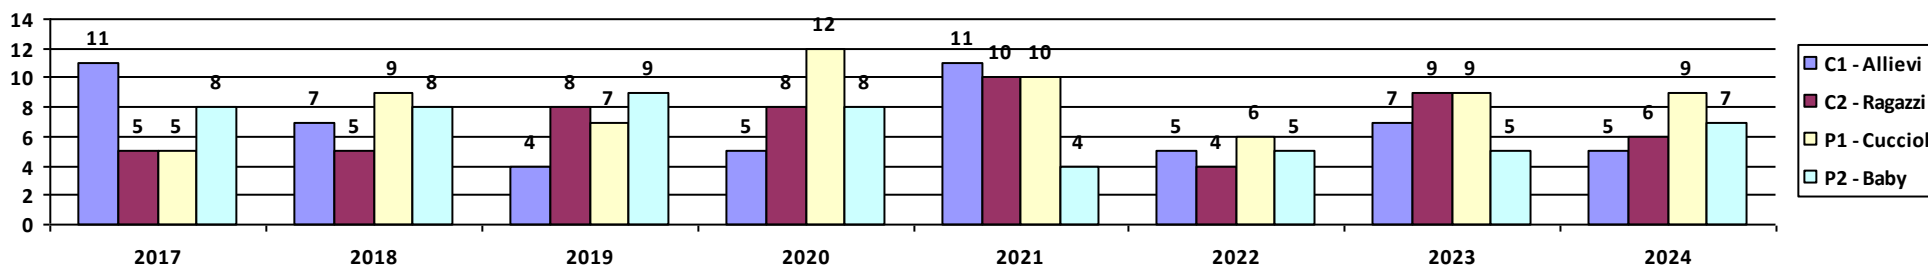

Atleti per Categoria CIRCUITO "Franco Schena" - Sondrio

S.C. VALMALENCO A.S.D.

	2016/2017			2017/2018			2018/2019			2019/2020			2020/2021			2021/2022			2022/2023			2023/2024			
	Tot	M	F	Tot	M	F	Tot	M	F	Tot	M	F	Tot	M	F	Tot	M	F	Tot	M	F	Tot	M	F	
Categoria Allievi	Iscritti	11	7	4	7	3	4	4	4	5	5		11	4	7	5	4	1	7	4	3	5	4	1	
	Qualificati	6	4	2	5	3	2	2	2	2	2		3	1	2	3	3		4	2	2	2	2		
	Contingente	50	30	20	47	28	19	42	23	19	45	27	18	46	23	23	42	20	22	38	18	20	42	22	20
	Punti	896	669	227	1080	572	508	525		525	194		194	842	301	541	641	619	22	670	419	251			
Categoria Ragazzi	Iscritti	5	1	4	5	2	3	8	4	4	8	3	5	10	3	7	4	2	2	9	5	4	6	4	2
	Qualificati	2		2	1		1	1	1	3	2	1	4	2	2	3	2	1	3	2	1	1	1	2	2
	Contingente	45	23	22	43	22	21	39	18	21	42	20	22	39	18	21	39	18	21	41	21	20	43	24	19
	Punti	380	18	362	247	99	148	248	146	102	235	135	100	528	287	241	546	279	267	248	172	76			
Categoria Cuccioli	Iscritti	5	3	2	9	6	3	7	4	3	12	4	8	10	4	6	6	4	2	9	7	2	9	7	2
	Qualificati	4	3	1	6	4	2	6	3	3	10	4	6	10	4	6	4	3	1	2	1	1	3	2	1
	Contingente	80	40	40	80	40	40	80	40	40	80	40	40	200	100	100	74	40	34	80	40	40	80	40	40
	Punti	123	101	22	342	314	28	291	213	78	475	228	247	646	99	547	359	335	24	158	60	98	114		114
Categoria Baby	Iscritti	8	4	4	8	5	3	9	6	3	8	7	1	4	1	3	5	4	1	5	4	1	7	6	1
	Qualificati	6	2	4	8	5	3	7	4	3	7	6	1	4	1	3	3	2	1	3	2	1	1	1	
	Contingente	78	40	38	80	40	40	74	40	34	80	40	40	200	100	100	69	40	29	72	40	32	79	40	39
	Punti	284	33	251	665	343	322	466	196	270	404	387	17	55	32	23	213	96	117	9		9			

2016/2017			2017/2018			2018/2019			2019/2020			2020/2021			2021/2022			2022/2023			2023/2024		
Tot	M	F	Tot	M	F	Tot	M	F	Tot	M	F	Tot	M	F	Tot	M	F	Tot	M	F	Tot	M	F
29	15	14	29	16	13	28	14	14	33	14	19	35	12	23	20	14	6	30	20	10	27	21	6