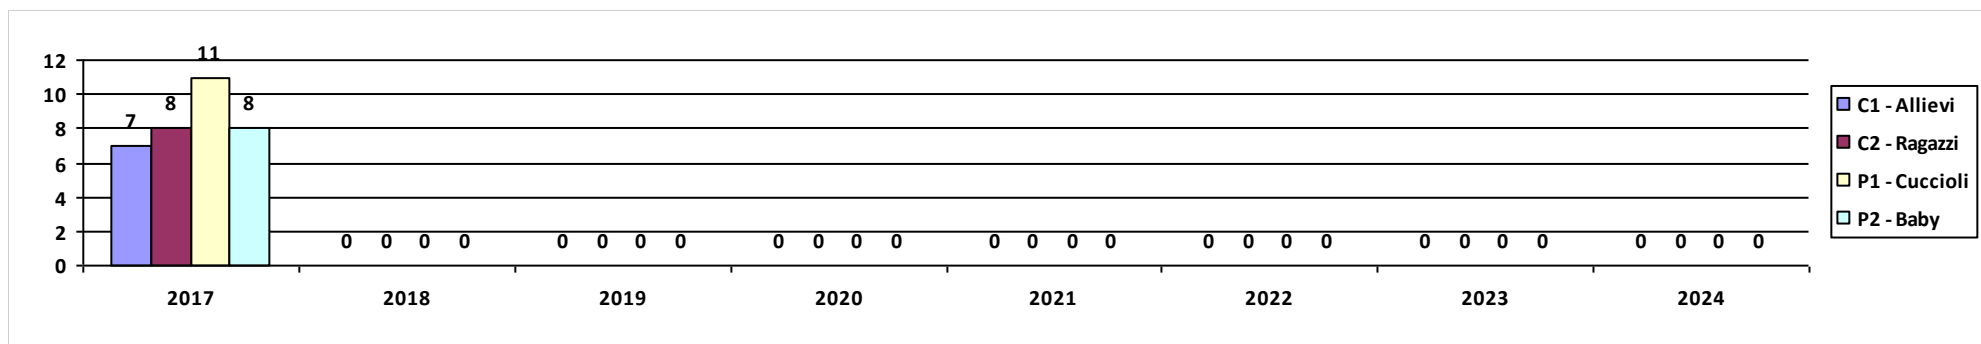

Atleti per Categoria CIRCUITO "Franco Schena" - Sondrio

Ex SO01 - Livigno

	2016/2017			2017/2018			2018/2019			2019/2020			2020/2021			2021/2022			2022/2023			2023/2024			
	Tot	M	F	Tot	M	F	Tot	M	F	Tot	M	F	Tot	M	F	Tot	M	F	Tot	M	F	Tot	M	F	
Categoria Allievi	Iscritti	7	2	5																					
	Qualificati	6	2	4																					
	Contingente	50	30	20	47	28	19	42	23	19	45	27	18	46	23	23	42	20	22	38	18	20	42	22	20
	Punti	1713	773	940																					
Categoria Ragazzi	Iscritti	8	3	5																					
	Qualificati	8	3	5																					
	Contingente	45	23	22	43	22	21	39	18	21	42	20	22	39	18	21	39	18	21	41	21	20	43	24	19
	Punti	964	306	658																					
Categoria Cuccioli	Iscritti	11	7	4																					
	Qualificati	11	7	4																					
	Contingente	80	40	40	80	40	40	80	40	40	80	40	40	200	100	100	74	40	34	80	40	40	80	40	40
	Punti	534	400	134																					
Categoria Baby	Iscritti	8	5	3																					
	Qualificati	8	5	3																					
	Contingente	78	40	38	80	40	40	74	40	34	80	40	40	200	100	100	69	40	29	72	40	32	79	40	39
	Punti	494	327	167																					

2016/2017			2017/2018			2018/2019			2019/2020			2020/2021			2021/2022			2022/2023			2023/2024			
Tot	M	F	Tot	M	F	Tot	M	F	Tot	M	F	Tot	M	F	Tot	M	F	Tot	M	F	Tot	M	F	
34	17	17