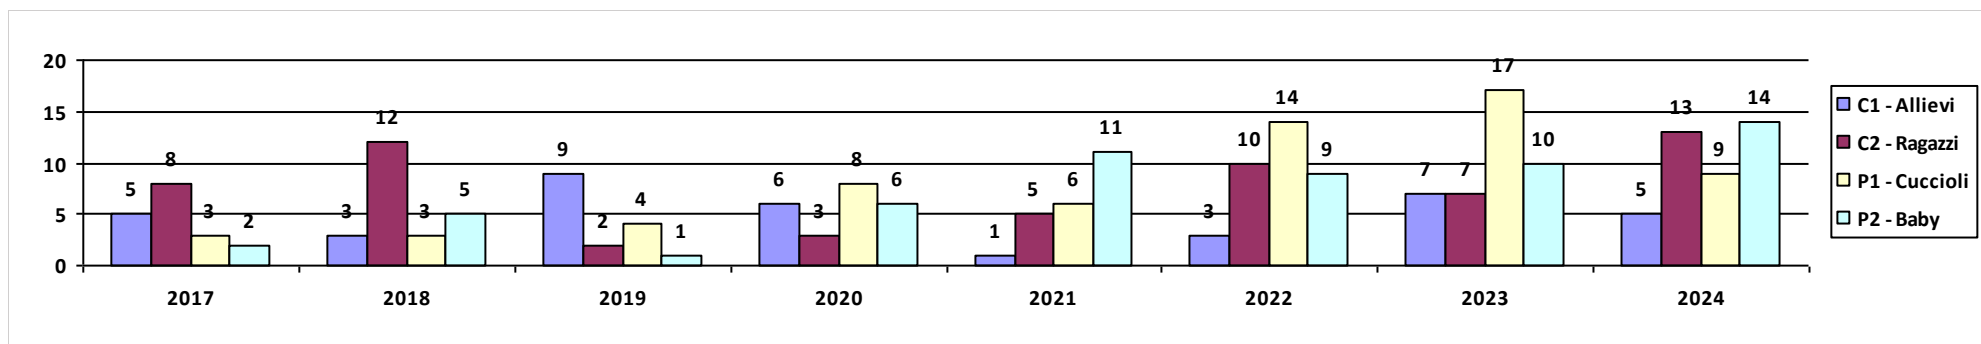

Atleti per Categoria CIRCUITO "Franco Schena" - Sondrio

S.C. CAMPODOLCINO A.D.

	2016/2017			2017/2018			2018/2019			2019/2020			2020/2021			2021/2022			2022/2023			2023/2024			
	Tot	M	F	Tot	M	F	Tot	M	F	Tot	M	F	Tot	M	F	Tot	M	F	Tot	M	F	Tot	M	F	
Categoria Allievi	Iscritti	5	3	2	3	1	2	9	2	7	6	2	4	1	1	3	3	7	3	4	5	3	2		
	Qualificati				1	1		3	2	1	3	1	2			1	1								
	Contingente	50	30	20	47	28	19	42	23	19	45	27	18	46	23	23	42	20	22	38	18	20	42	22	20
	Punti	45	17	28	94	58	36	429	155	274	232	42	190	43	43	98	98	195	120	75					
Categoria Ragazzi	Iscritti	8	2	6	12	4	8	2	1	1	3		3	5	2	3	10	6	4	7	5	2	13	9	4
	Qualificati	3	1	2	6	2	4	2	1	1							1		1				6	4	2
	Contingente	45	23	22	43	22	21	39	18	21	42	20	22	39	18	21	39	18	21	41	21	20	43	24	19
	Punti	361	90	271	856	325	531	162	81	81	37	37		87	17	70	159	59	100	167	58	109			
Categoria Cuccioli	Iscritti	3	2	1	3		3	4	2	2	8	3	5	6	4	2	14	10	4	17	12	5	9	6	3
	Qualificati	3	2	1	3		3	3	1	2	6	2	4	6	4	2	6	4	2	11	8	3	7	4	3
	Contingente	80	40	40	80	40	40	80	40	40	80	40	40	200	100	100	74	40	34	80	40	40	80	40	40
	Punti	85	40	45	28		28	45	9	36	196	118	78	55	41	14	178	121	57	541	318	223	200	140	60
Categoria Baby	Iscritti	2	1	1	5	2	3	1		1	6	4	2	11	9	2	9	6	3	10	4	6	14	6	8
	Qualificati				4	1	3	1		1	5	3	2	11	9	2	5	3	2	6	3	3	10	5	5
	Contingente	78	40	38	80	40	40	74	40	34	80	40	40	200	100	100	69	40	29	72	40	32	79	40	39
	Punti	5	3	2	90	22	68	39		39	67	31	36	183	166	17	378	247	131	389	131	258	458	325	133

2016/2017			2017/2018			2018/2019			2019/2020			2020/2021			2021/2022			2022/2023			2023/2024		
Tot	M	F	Tot	M	F	Tot	M	F	Tot	M	F	Tot	M	F	Tot	M	F	Tot	M	F	Tot	M	F
18	8	10	23	7	16	16	5	11	23	9	14	23	15	8	36	22	14	41	24	17	41	24	17