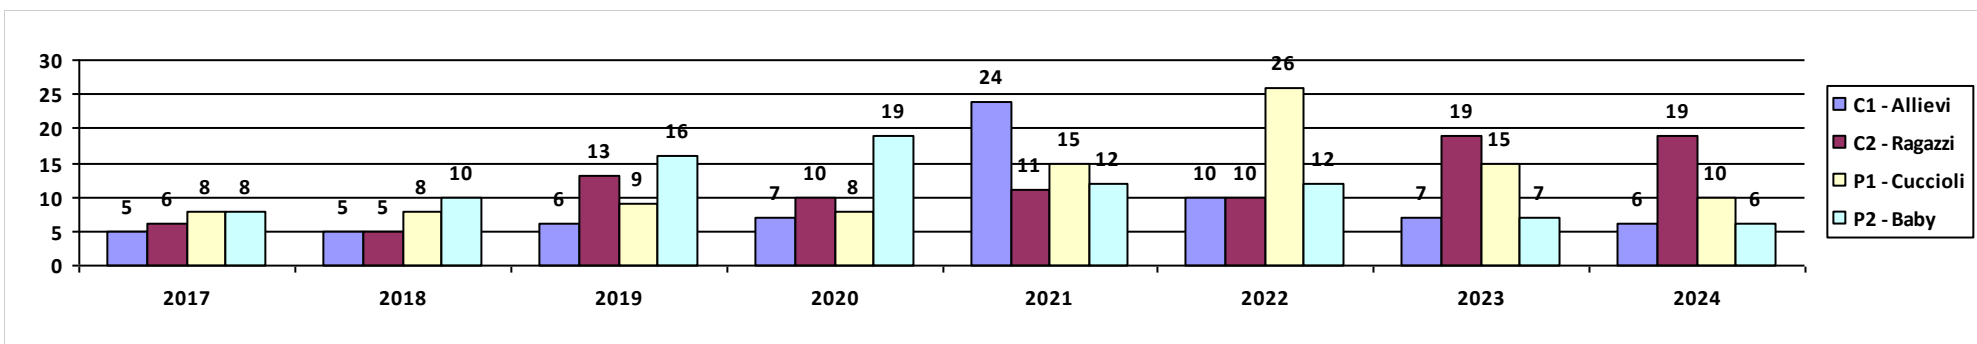

Atleti per Categoria CIRCUITO "Franco Schena" - Sondrio

S.C. SANTA CATERINA VALFURVA A.S.D.

	2016/2017			2017/2018			2018/2019			2019/2020			2020/2021			2021/2022			2022/2023			2023/2024			
	Tot	M	F	Tot	M	F	Tot	M	F	Tot	M	F	Tot	M	F	Tot	M	F	Tot	M	F	Tot	M	F	
Categoria Allievi	Iscritti	5	4	1	5	2	3	6	2	4	7	3	4	24	8	16	10	5	5	7	5	2	6	3	3
	Qualificati	3	2	1	4	2	2	4	1	3	5	2	3	14	3	11	6	2	4	4	4		4	2	2
	Contingente	50	30	20	47	28	19	42	23	19	45	27	18	46	23	23	42	20	22	38	18	20	42	22	20
	Punti	527	385	142	853	174	679	1184	312	872	645	208	437	3091	801	2290	1394	726	668	562	498	64			
Categoria Ragazzi	Iscritti	6	2	4	5	1	4	13	6	7	10	6	4	11	8	3	10	7	3	19	11	8	19	9	10
	Qualificati	5	2	3	4		4	9	2	7	5	2	3	3	3		3	2	1	7	3	4	9	4	5
	Contingente	45	23	22	43	22	21	39	18	21	42	20	22	39	18	21	39	18	21	41	21	20	43	24	19
	Punti	1169	273	896	612	1	611	1727	533	1194	609	282	327	735	713	22	701	611	90	1395	648	747			
Categoria Cuccioli	Iscritti	8	2	6	8	5	3	9	7	2	8	7	1	15	8	7	26	15	11	15	6	9	10	4	6
	Qualificati	8	2	6	8	5	3	9	7	2	7	6	1	15	8	7	16	8	8	8	2	6	6	2	4
	Contingente	80	40	40	80	40	40	80	40	40	80	40	40	200	100	100	74	40	34	80	40	40	80	40	40
	Punti	483	64	419	685	160	525	490	383	107	376	363	13	638	280	358	1548	675	873	475	107	368	761	198	563
Categoria Baby	Iscritti	8	8		10	9	1	16	10	6	19	10	9	12	4	8	12	5	7	7	2	5	6	2	4
	Qualificati	7	7		10	9	1	15	10	5	17	9	8	12	4	8	7	3	4	5	2	3	4	1	3
	Contingente	78	40	38	80	40	40	74	40	34	80	40	40	200	100	100	69	40	29	72	40	32	79	40	39
	Punti	320	320		624	589	35	749	500	249	1460	643	817	213	93	120	816	110	706	508	294	214	199		199

2016/2017			2017/2018			2018/2019			2019/2020			2020/2021			2021/2022			2022/2023			2023/2024		
Tot	M	F	Tot	M	F	Tot	M	F	Tot	M	F	Tot	M	F	Tot	M	F	Tot	M	F	Tot	M	F
27	16	11	28	17	11	44	25	19	44	26	18	62	28	34	58	32	26	48	24	24	41	18	23