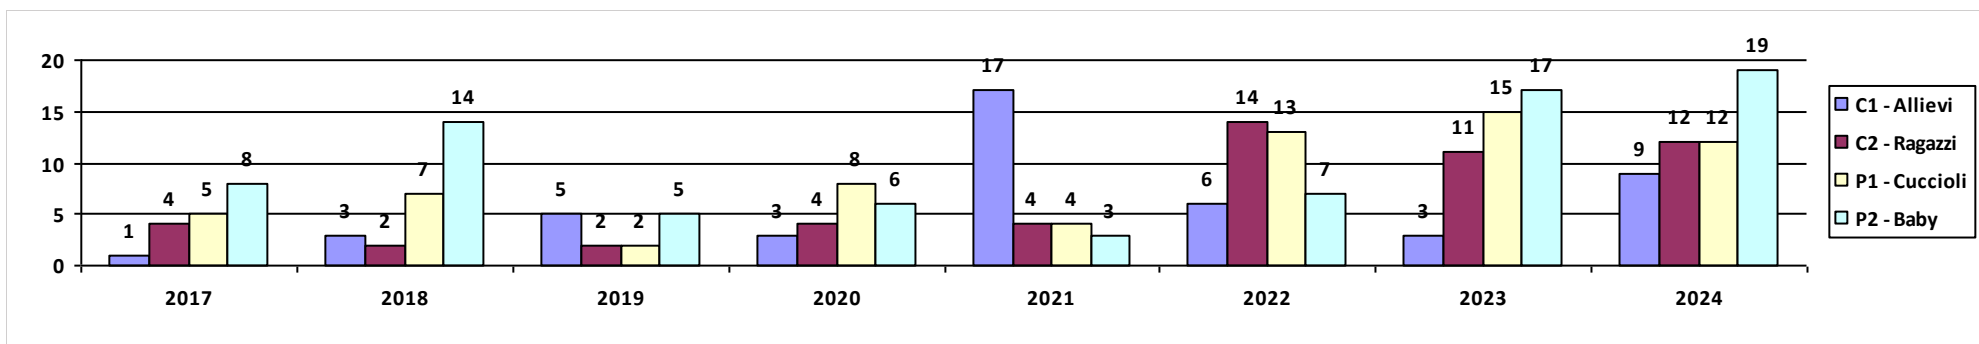

Atleti per Categoria CIRCUITO "Franco Schena" - Sondrio

S.C. ANZI SKI TEAM A.S.D.

	2016/2017			2017/2018			2018/2019			2019/2020			2020/2021			2021/2022			2022/2023			2023/2024						
	Tot	M	F	Tot	M	F	Tot	M	F	Tot	M	F	Tot	M	F	Tot	M	F	Tot	M	F	Tot	M	F				
Categoria Allievi	Iscritti	1		1			3	1	2				5	1	4				3	1	2				9	6	3	
	Qualificati															1	1									1	1	
	Contingente	50	30	20	47	28	19	42	23	19	45	27	18	46	23	23	42	20	22	38	18	20	42	22	20			
	Punti	2		2	91	14	77	128	16	112	51	19	32	623	278	345	96	70	26	110	8	102						
Categoria Ragazzi	Iscritti	4	1	3	2		2		2	2	1	1	4	2	2	4	1	3	14	7	7	11	8	3	12	5	7	
	Qualificati												1		1	1		1	2		2	1		1				
	Contingente	45	23	22	43	22	21	39	18	21	42	20	22	39	18	21	39	18	21	41	21	20	43	24	19			
	Punti	62	12	50	46		46	36	25	11	68	9	59	152	3	149	258	23	235	155	15	140						
Categoria Cuccioli	Iscritti	5	3	2	7	4	3	2		2			8	2	6	4	1	3	13	6	7	15	9	6	12	4	8	
	Qualificati	5	3	2	4	3	1						5	1	4	4	1	3	6	3	3	3	1	2	4	1	3	
	Contingente	80	40	40	80	40	40	80	40	40	80	40	40	200	100	100	74	40	34	80	40	40	80	40	40	80	40	40
	Punti	299	86	213	253	227	26	6		6	119	27	92	110	45	65	354	216	138	244	175	69	41			41		41
Categoria Baby	Iscritti	8	4	4	14	4	10	5	2	3	6	1	5	3	1	2	7	1	6	17	9	8	19	13	6			
	Qualificati	7	3	4	11	3	8	4	2	2	4		4	3	1	2	2	1	1	6	5	1	8	4	4			
	Contingente	78	40	38	80	40	40	74	40	34	80	40	40	200	100	100	69	40	29	72	40	32	79	40	39			
	Punti	234	174	60	283	104	179	197	87	110	133	4	129	51	5	46	77	13	64	258	202	56	76			76		76

2016/2017			2017/2018			2018/2019			2019/2020			2020/2021			2021/2022			2022/2023			2023/2024		
Tot	M	F	Tot	M	F	Tot	M	F	Tot	M	F	Tot	M	F	Tot	M	F	Tot	M	F	Tot	M	F
18	8	10	26	9	17	14	4	10	21	6	15	28	10	18	40	17	23	46	27	19	52	28	24