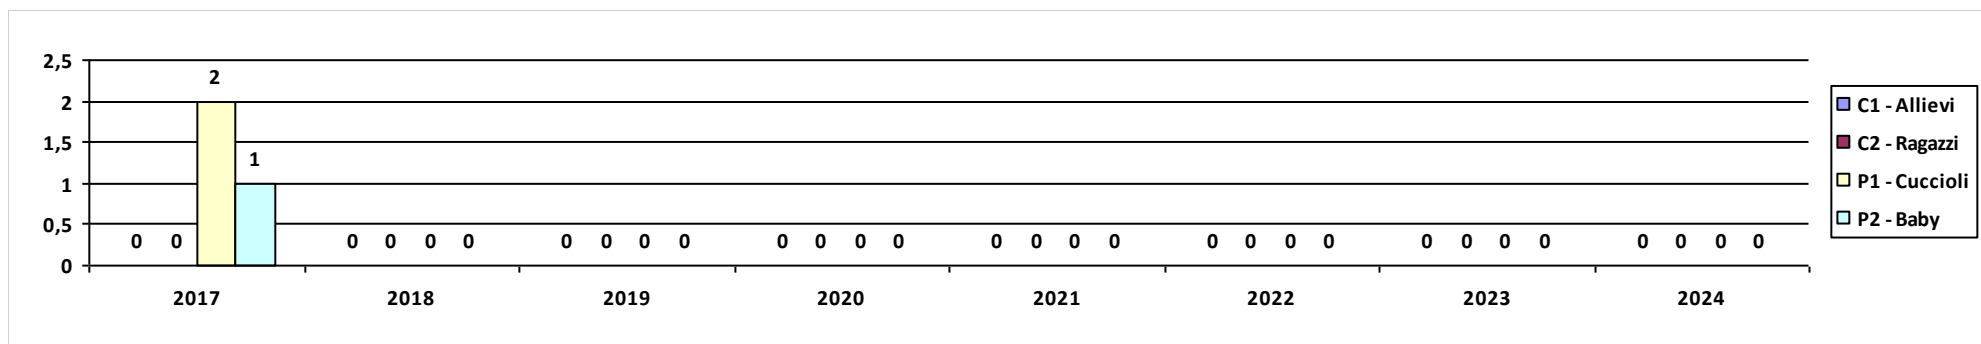

Atleti per Categoria CIRCUITO "Franco Schena" - Sondrio

Ex SO4C - Pescegallo

		2016/2017			2017/2018			2018/2019			2019/2020			2020/2021			2021/2022			2022/2023			2023/2024		
		Tot	M	F	Tot	M	F	Tot	M	F	Tot	M	F	Tot	M	F	Tot	M	F	Tot	M	F	Tot	M	F
Categoria Allievi	Iscritti																								
	Qualificati																								
	Contingente	50	30	20	47	28	19	42	23	19	45	27	18	46	23	23	42	20	22	38	18	20	42	22	20
	Punti																								
Categoria Ragazzi	Iscritti																								
	Qualificati																								
	Contingente	45	23	22	43	22	21	39	18	21	42	20	22	39	18	21	39	18	21	41	21	20	43	24	19
	Punti																								
Categoria Cuccioli	Iscritti	2	2																						
	Qualificati	1	1																						
	Contingente	80	40	40	80	40	40	80	40	40	80	40	40	200	100	100	74	40	34	80	40	40	80	40	40
	Punti	13	13																						
Categoria Baby	Iscritti	1	1																						
	Qualificati	1	1																						
	Contingente	78	40	38	80	40	40	74	40	34	80	40	40	200	100	100	69	40	29	72	40	32	79	40	39
	Punti	15	15																						

		2016/2017			2017/2018			2018/2019			2019/2020			2020/2021			2021/2022			2022/2023			2023/2024		
		Tot	M	F	Tot	M	F	Tot	M	F	Tot	M	F	Tot	M	F	Tot	M	F	Tot	M	F	Tot	M	F
		3	3