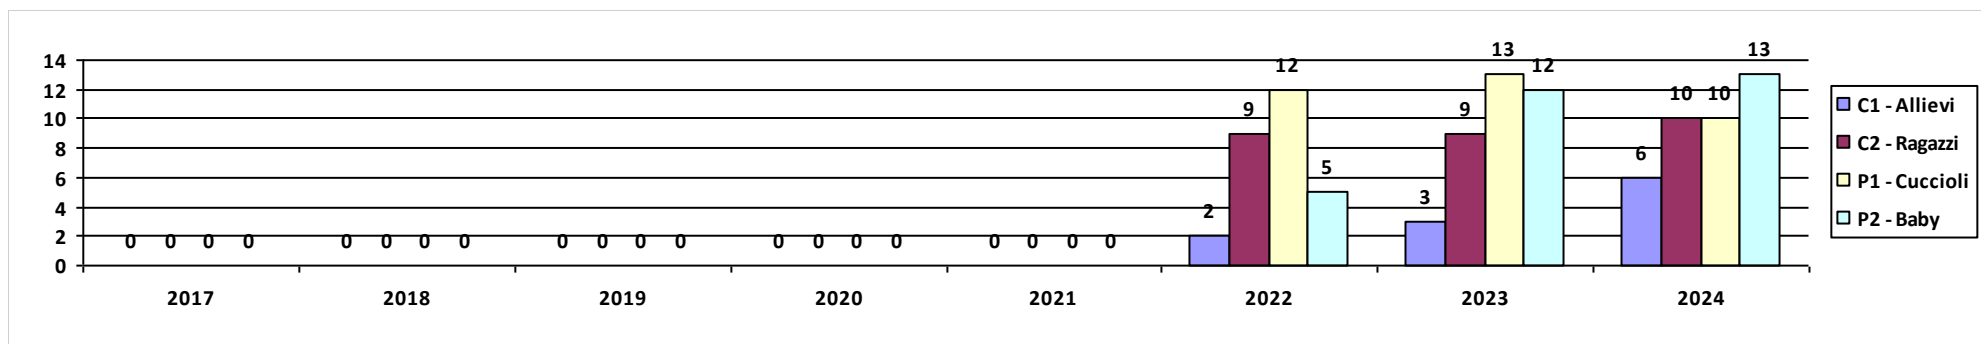

Atleti per Categoria CIRCUITO "Franco Schena" - Sondrio

AGONISTICA BERNINA A.S.D.

		2016/2017			2017/2018			2018/2019			2019/2020			2020/2021			2021/2022			2022/2023			2023/2024		
		Tot	M	F	Tot	M	F	Tot	M	F	Tot	M	F	Tot	M	F	Tot	M	F	Tot	M	F	Tot	M	F
Categoria Allievi	Iscritti															2	1	1	3		3	6	2	4	
	Qualificati																					3	1	2	
	Contingente	50	30	20	47	28	19	42	23	19	45	27	18	46	23	23	42	20	22	38	18	20	42	22	20
	Punti																19	19	69	69					
Categoria Ragazzi	Iscritti															9	2	7	9	6	3	10	8	2	
	Qualificati															2		2	2		2	4	4		
	Contingente	45	23	22	43	22	21	39	18	21	42	20	22	39	18	21	39	18	21	41	21	20	43	24	19
	Punti															628	10	618	591	85	506				
Categoria Cuccioli	Iscritti															12	8	4	13	8	5	10	7	3	
	Qualificati															4	4		6	3	3	6	4	2	
	Contingente	80	40	40	80	40	40	80	40	40	80	40	40	200	100	100	74	40	34	80	40	40	80	40	40
	Punti															167	148	19	406	281	125	250	250		
Categoria Baby	Iscritti															5	4	1	12	11	1	13	11	2	
	Qualificati															5	4	1	4	3	1	7	5	2	
	Contingente	78	40	38	80	40	40	74	40	34	80	40	40	200	100	100	69	40	29	72	40	32	79	40	39
	Punti															304	264	40	112	95	17	89	89		

		2016/2017			2017/2018			2018/2019			2019/2020			2020/2021			2021/2022			2022/2023			2023/2024		
		Tot	M	F	Tot	M	F	Tot	M	F	Tot	M	F	Tot	M	F	Tot	M	F	Tot	M	F	Tot	M	F
																	28	15	13	37	25	12	39	28	11