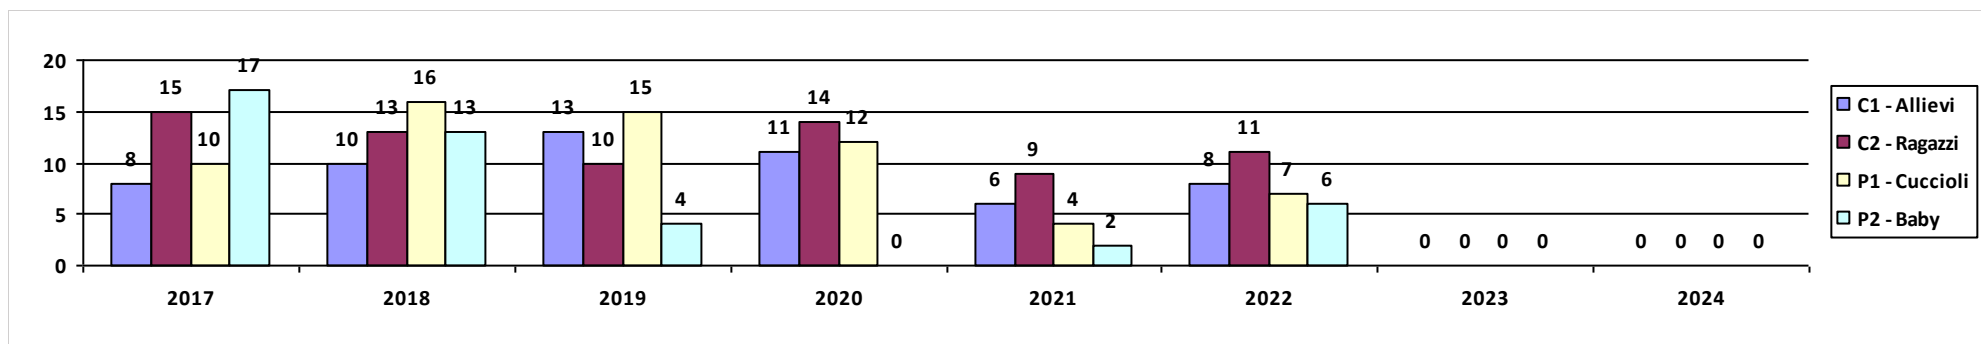

Atleti per Categoria CIRCUITO "Franco Schena" - Sondrio

SKI TEAM APRICA A.S.D.

	2016/2017			2017/2018			2018/2019			2019/2020			2020/2021			2021/2022			2022/2023			2023/2024			
	Tot	M	F	Tot	M	F	Tot	M	F	Tot	M	F	Tot	M	F	Tot	M	F	Tot	M	F	Tot	M	F	
Categoria Allievi	Iscritti	8	5	3	10	6	4	13	10	3	11	8	3	6	4	2	8	7	1						
	Qualificati	5	4	1	4	3	1	6	4	2	4	3	1	3	2	1	1	1							
	Contingente	50	30	20	47	28	19	42	23	19	45	27	18	46	23	23	42	20	22	38	18	20	42	22	20
	Punti	409	210	199	630	405	225	942	600	342	309	218	91	315	205	110	209	192	17						
Categoria Ragazzi	Iscritti	15	11	4	13	8	5	10	5	5	14	8	6	9	8	1	11	9	2						
	Qualificati	7	3	4	5	4	1	3		3	3			2	2		3	2	1						
	Contingente	45	23	22	43	22	21	39	18	21	42	20	22	39	18	21	39	18	21	41	21	20	43	24	19
	Punti	1309	551	758	623	387	236	472	139	333	299	207	92	527	486	41	615	523	92						
Categoria Cuccioli	Iscritti	10	5	5	16	10	6	15	9	6	12	8	4	4	3	1	7	5	2						
	Qualificati	9	4	5	11	6	5	12	7	5	10	6	4	4	3	1									
	Contingente	80	40	40	80	40	40	80	40	40	80	40	40	200	100	100	74	40	34	80	40	40	80	40	40
	Punti	227	131	96	477	337	140	664	535	129	926	790	136	291	151	140	5		5						
Categoria Baby	Iscritti	17	9	8	13	7	6	4	1	3				2	2		6	5	1						
	Qualificati	17	9	8	10	6	4	4	1	3				2	2		6	5	1						
	Contingente	78	40	38	80	40	40	74	40	34	80	40	40	200	100	100	69	40	29	72	40	32	79	40	39
	Punti	876	564	312	1058	771	287	557	296	261				23	23		237	186	51						

2016/2017			2017/2018			2018/2019			2019/2020			2020/2021			2021/2022			2022/2023			2023/2024		
Tot	M	F	Tot	M	F	Tot	M	F	Tot	M	F	Tot	M	F	Tot	M	F	Tot	M	F	Tot	M	F
50	30	20	52	31	21	42	25	17	37	24	13	21	17	4	32	26	6