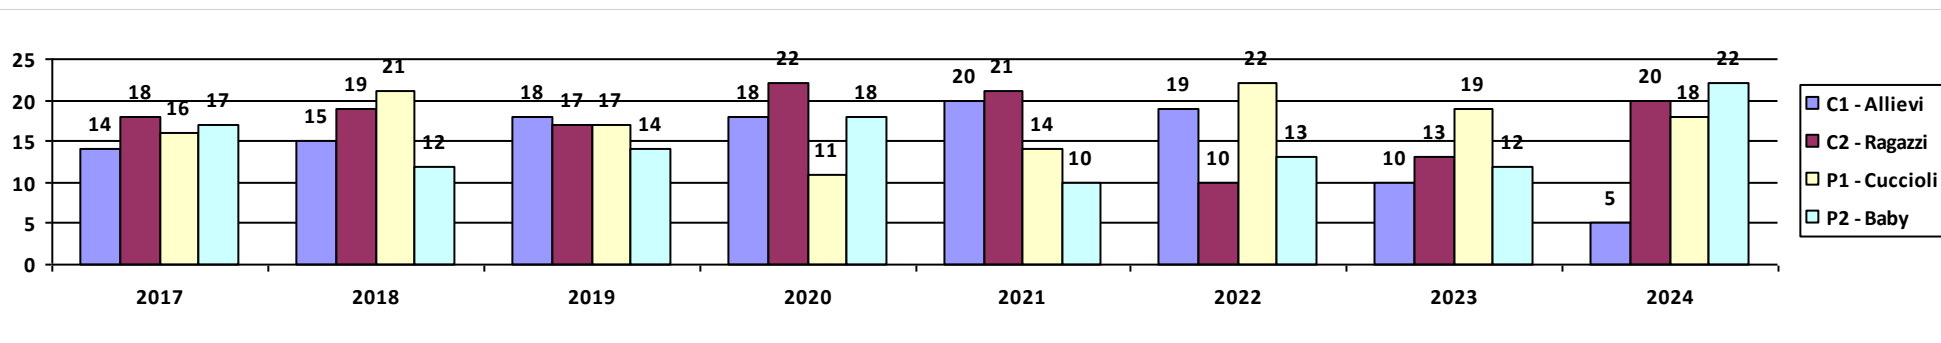

Atleti per Categoria CIRCUITO "Franco Schena" - Sondrio

CIRCOLO SCIATORI MADESIMO A.S.D.

	2016/2017			2017/2018			2018/2019			2019/2020			2020/2021			2021/2022			2022/2023			2023/2024			
	Tot	M	F	Tot	M	F	Tot	M	F	Tot	M	F	Tot	M	F	Tot	M	F	Tot	M	F	Tot	M	F	
Categoria Allievi	Iscritti	14	7	7	15	9	6	18	12	6	18	8	10	20	6	14	19	7	12	10	2	8	5	3	2
	Qualificati	11	6	5	11	6	5	12	9	3	11	7	4	10	4	6	14	5	9	6	1	5	4	2	2
	Contingente	50	30	20	47	28	19	42	23	19	45	27	18	46	23	23	42	20	22	38	18	20	42	22	20
	Punti	1476	694	782	1656	990	666	1850	1389	461	1043	530	513	1384	385	999	2028	699	1329	1092	115	977			
Categoria Ragazzi	Iscritti	18	12	6	19	10	9	17	7	10	22	11	11	21	10	11	10	6	4	13	7	6	20	10	10
	Qualificati	6	5	1	10	7	3	11	6	5	15	7	8	10	5	5	3	1	2	5	2	3	7	2	5
	Contingente	45	23	22	43	22	21	39	18	21	42	20	22	39	18	21	39	18	21	41	21	20	43	24	19
	Punti	1648	1279	369	2331	1598	733	2939	1288	1651	1492	835	657	1390	579	811	473	154	319	574	210	364			
Categoria Cuccioli	Iscritti	16	7	9	21	9	12	17	6	11	11	5	6	14	6	8	22	11	11	19	12	7	18	12	6
	Qualificati	15	7	8	21	9	12	15	5	10	11	5	6	14	6	8	15	8	7	16	9	7	12	7	5
	Contingente	80	40	40	80	40	40	80	40	40	80	40	40	200	100	100	74	40	34	80	40	40	80	40	40
	Punti	686	387	299	2239	1181	1058	1488	573	915	1018	191	827	453	173	280	1254	460	794	1474	800	674	567	286	281
Categoria Baby	Iscritti	17	5	12	12	6	6	14	8	6	18	9	9	10	6	4	13	10	3	12	7	5	22	12	10
	Qualificati	15	5	10	9	3	6	10	5	5	16	7	9	10	6	4	9	7	2	9	5	4	12	5	7
	Contingente	78	40	38	80	40	40	74	40	34	80	40	40	200	100	100	69	40	29	72	40	32	79	40	39
	Punti	1081	411	670	643	172	471	931	335	596	1418	681	737	433	228	205	1354	915	439	1180	697	483	1181	802	379

2016/2017			2017/2018			2018/2019			2019/2020			2020/2021			2021/2022			2022/2023			2023/2024		
Tot	M	F	Tot	M	F	Tot	M	F	Tot	M	F	Tot	M	F	Tot	M	F	Tot	M	F	Tot	M	F
65	31	34	67	34	33	66	33	33	69	33	36	65	28	37	64	34	30	54	28	26	65	37	28