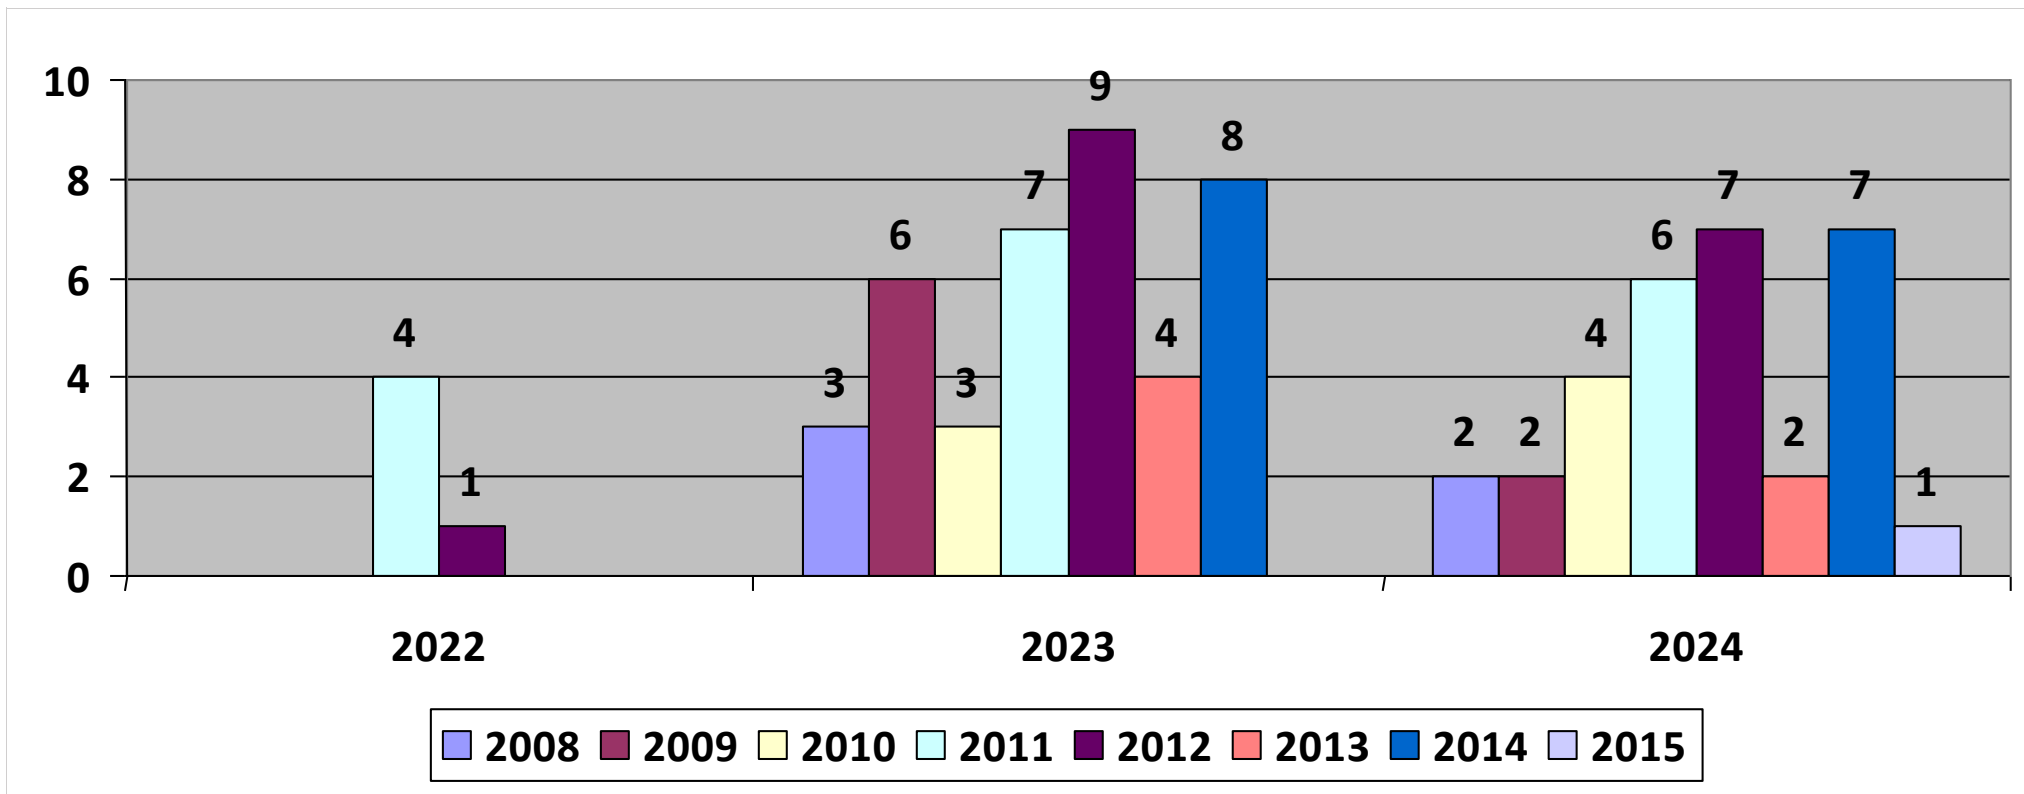

2016/2017				2017/2018				2018/2019				2019/2020				2020/2021				2021/2022				2022/2023				2023/2024			
Nr	Qf	Pt	TPt	Nr	Qf	Pt	TPt	Nr	Qf	Pt	TPt	Nr	Qf	Pt	TPt	Nr	Qf	Pt	TPt	Nr	Qf	Pt	TPt	Nr	Qf	Pt	TPt	Nr	Qf	Pt	TPt
																				5				40	10	20	1103	31	8	17	330