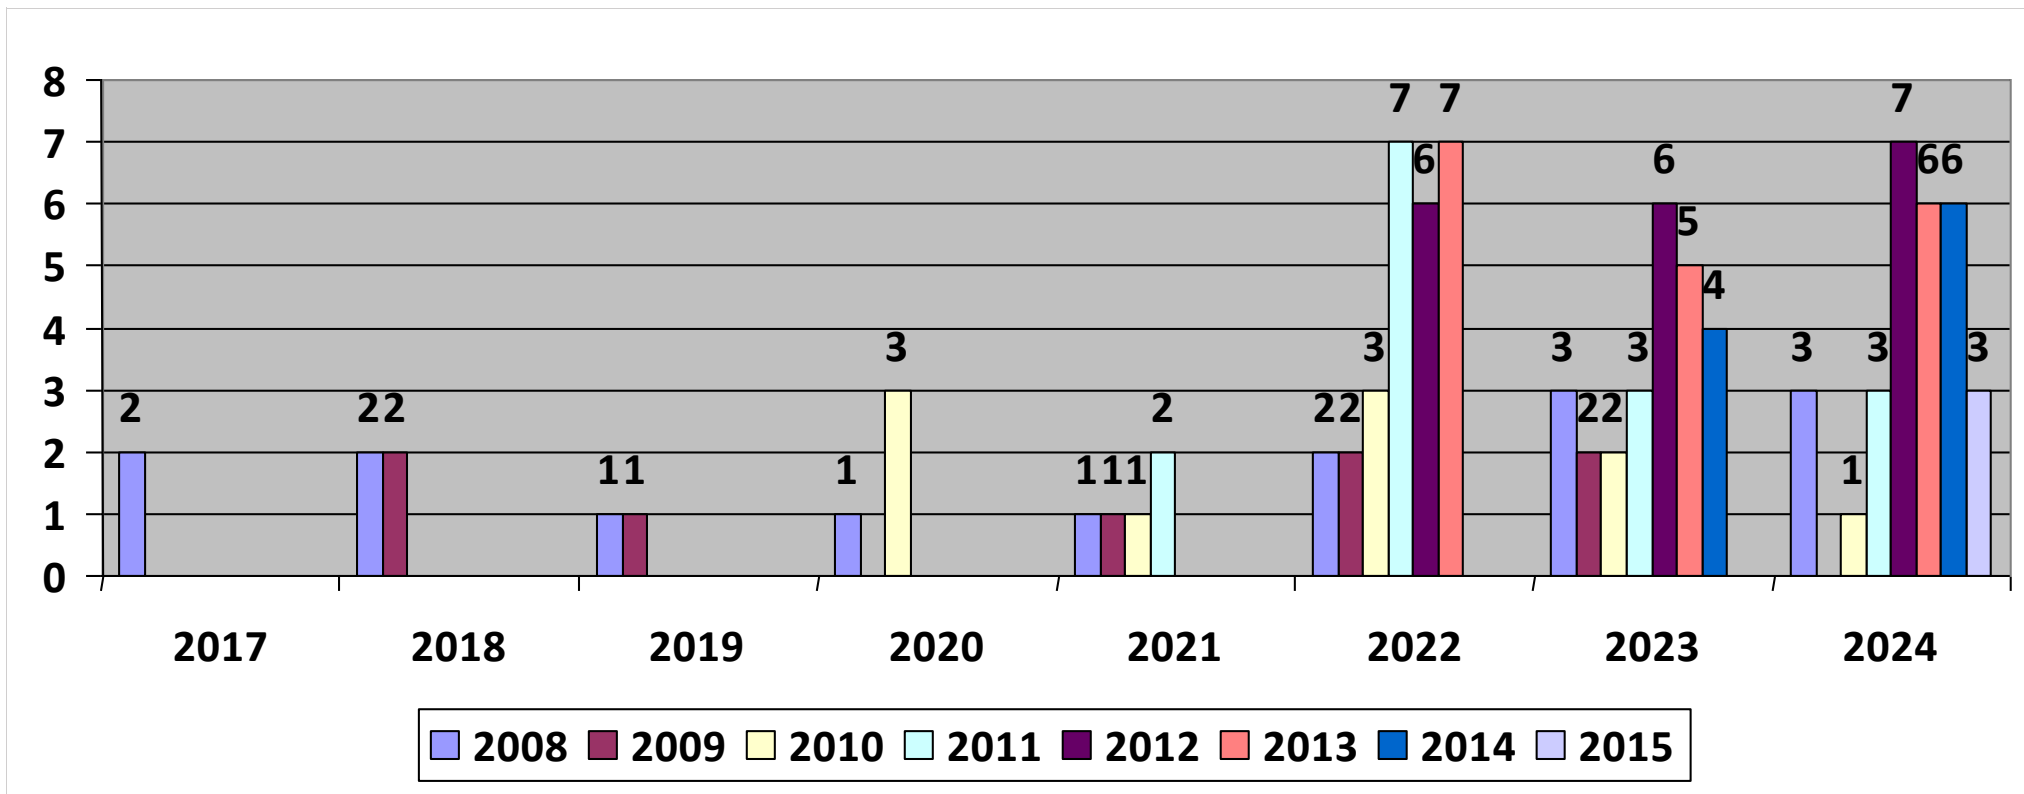

SC VALDIDENTRO

2016/2017				2017/2018				2018/2019				2019/2020				2020/2021				2021/2022				2022/2023				2023/2024			
Nr	Qf	Pt	TPt	Nr	Qf	Pt	TPt	Nr	Qf	Pt	TPt	Nr	Qf	Pt	TPt	Nr	Qf	Pt	TPt	Nr	Qf	Pt	TPt	Nr	Qf	Pt	TPt	Nr	Qf	Pt	TPt
2	2	2	66	4	3	4	257	2	1	2	22	4	4	4	112	5	4	5	51	27	6	13	204	25	5	13	541	29	6	14	200