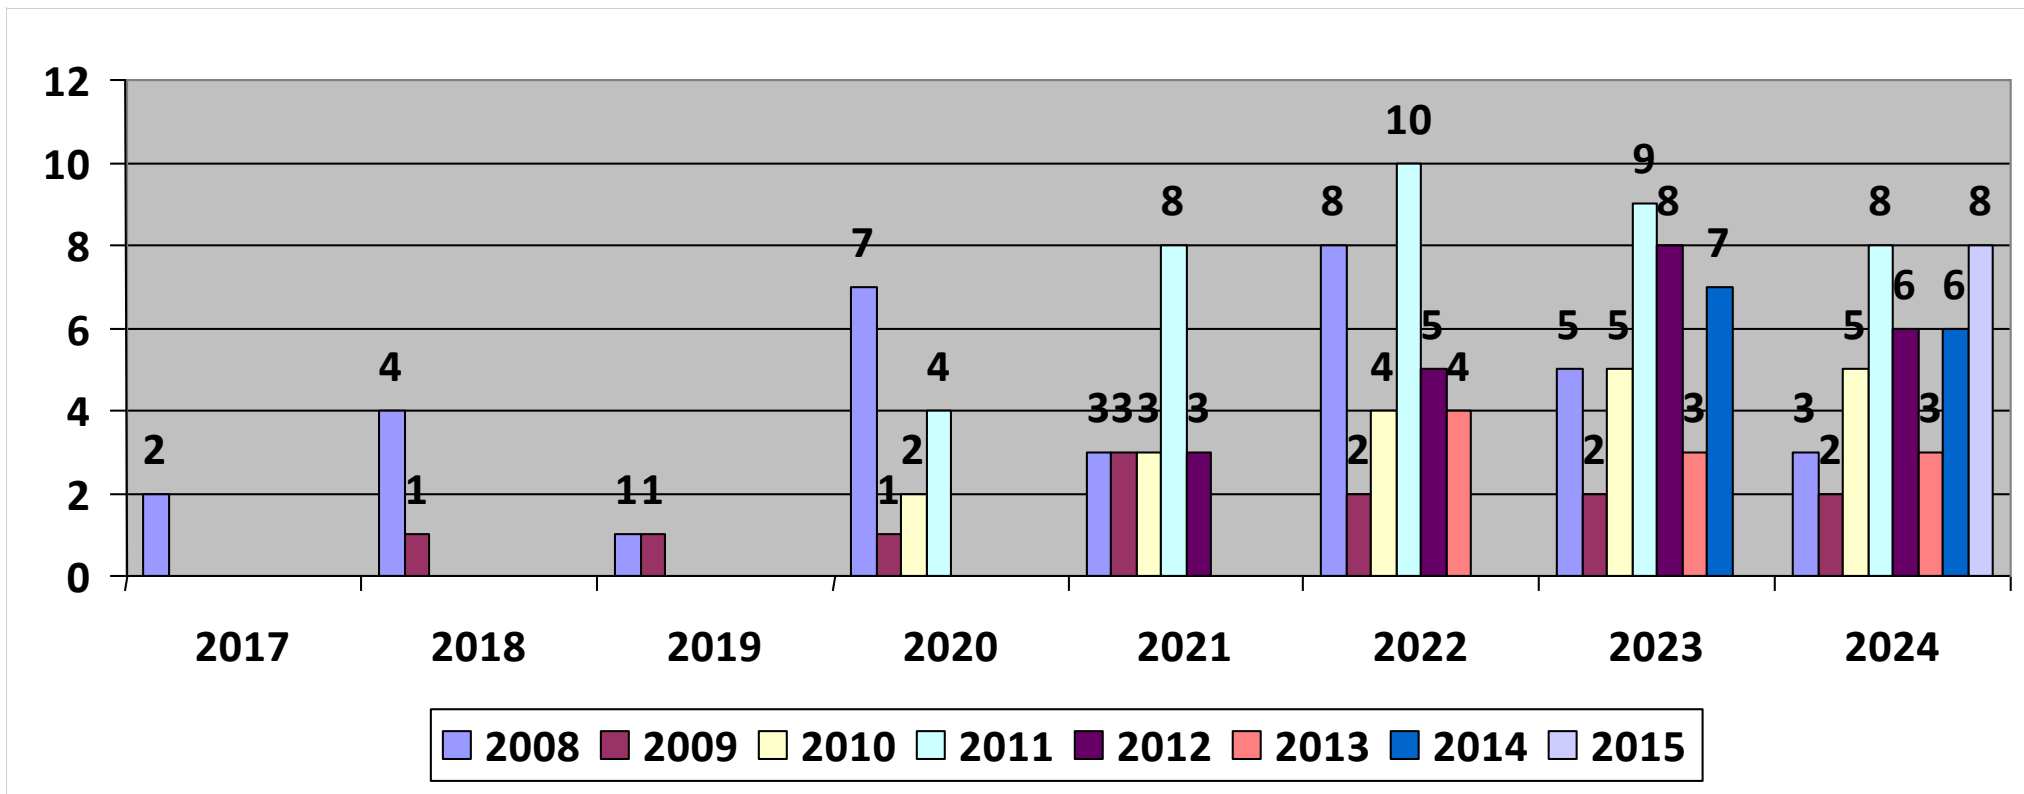

S.C. CAMPODOLCINO A.D.

2016/2017				2017/2018				2018/2019				2019/2020				2020/2021				2021/2022				2022/2023				2023/2024			
Nr	Qf	Pt	Tpt	Nr	Qf	Pt	Tpt	Nr	Qf	Pt	Tpt	Nr	Qf	Pt	Tpt	Nr	Qf	Pt	Tpt	Nr	Qf	Pt	Tpt	Nr	Qf	Pt	Tpt	Nr	Qf	Pt	Tpt
2		2	5	5	4	5	90	2	2	2	46	14	11	14	263	20	17	20	277	33	11	27	715	39	19	32	1252	41	23	37	658