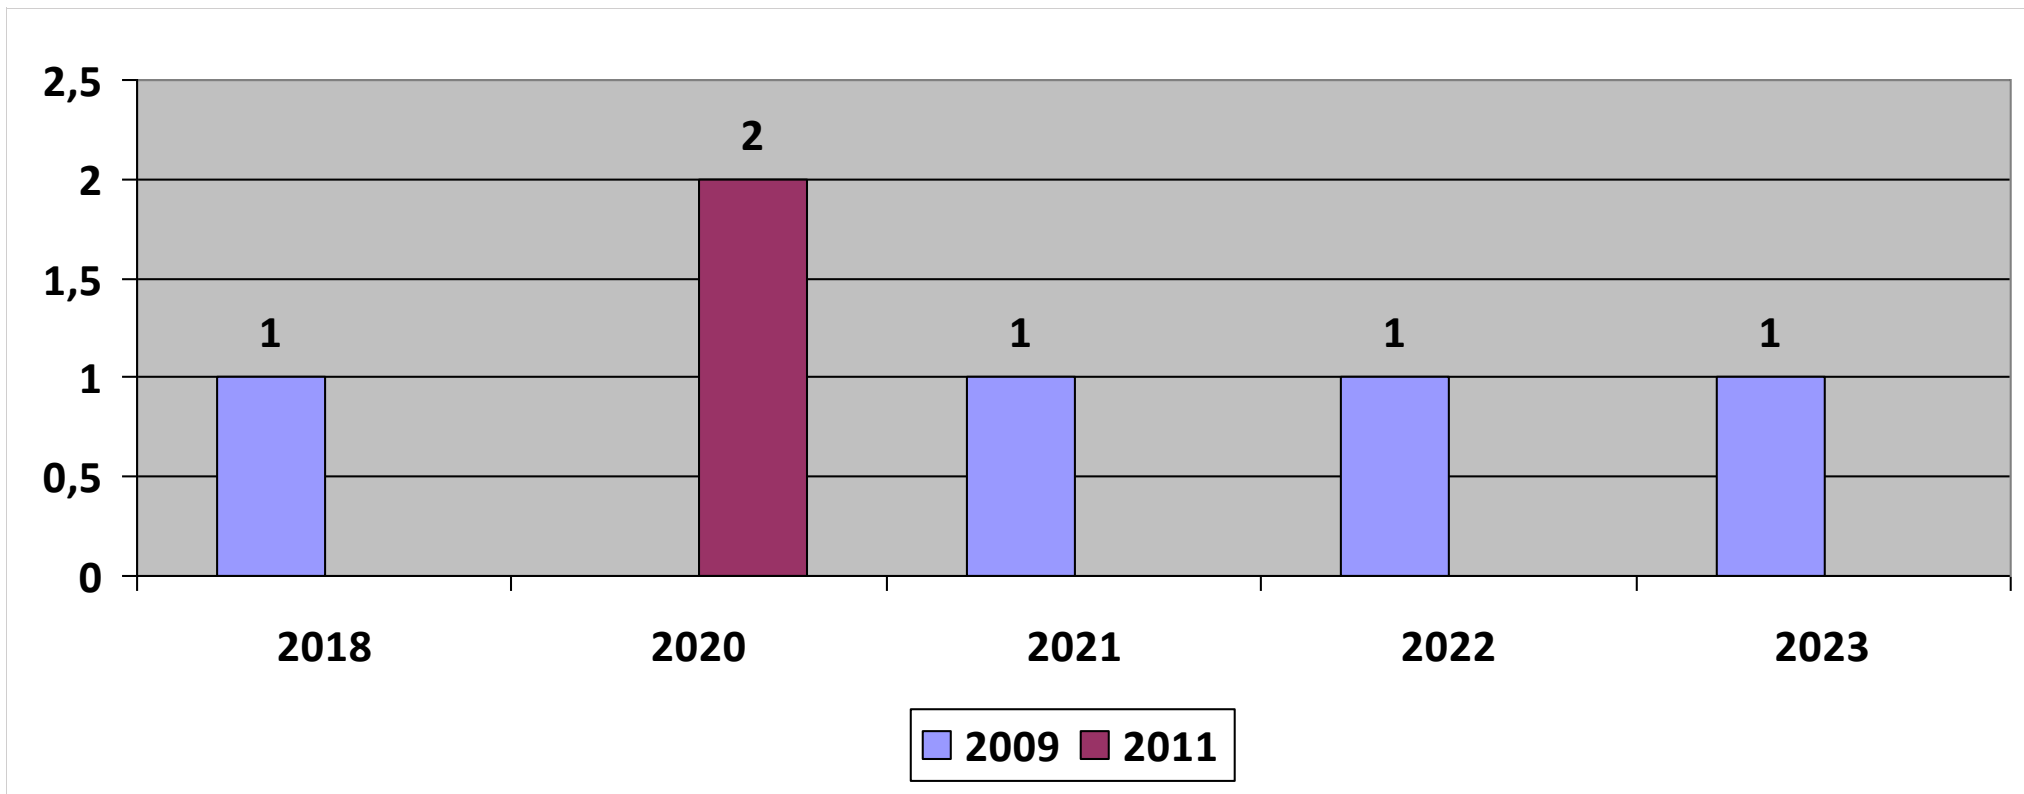

SC VALDIDENTRO

2016/2017				2017/2018				2018/2019				2019/2020				2020/2021				2021/2022				2022/2023				2023/2024			
Nr	Qf	Pt	TPt	Nr	Qf	Pt	TPt	Nr	Qf	Pt	TPt	Nr	Qf	Pt	TPt	Nr	Qf	Pt	TPt	Nr	Qf	Pt	TPt	Nr	Qf	Pt	TPt	Nr	Qf	Pt	TPt
2	2	2	66	4	3	4	257	2	1	2	22	4	4	4	112	5	4	5	51	27	6	13	204	25	5	13	541	29	6	14	200

SCI CLUB APRICA A.S.D.

		2016/2017				2017/2018				2018/2019				2019/2020				2020/2021				2021/2022				2022/2023				2023/2024			
		Nr	Qf	Pt	TPt	Nr	Qf	Pt	TPt	Nr	Qf	Pt	TPt	Nr	Qf	Pt	TPt	Nr	Qf	Pt	TPt	Nr	Qf	Pt	TPt	Nr	Qf	Pt	TPt	Nr	Qf	Pt	TPt
Anno Nascita	2009																																
Femmine						1	1	1	17									1	1	1	42	1	1	1	62	1	1	1	75				
						1	1	1	17									1	1	1	42	1	1	1	62	1	1	1	75				
Anno Nascita	2011																																
Femmine														1	1	1	6																
Maschi														1		1	1																
														2	1	2	7																

SCI CLUB APRICA A.S.D.

2016/2017				2017/2018				2018/2019				2019/2020				2020/2021				2021/2022				2022/2023				2023/2024							
Nr	Qf	Pt	TPt	Nr	Qf	Pt	TPt	Nr	Qf	Pt	TPt	Nr	Qf	Pt	TPt	Nr	Qf	Pt	TPt	Nr	Qf	Pt	TPt	Nr	Qf	Pt	TPt	Nr	Qf	Pt	TPt				
				1	1	1	17					2	1	2	7	1	1	1	42	1	1	1	62	1	1	1	75								