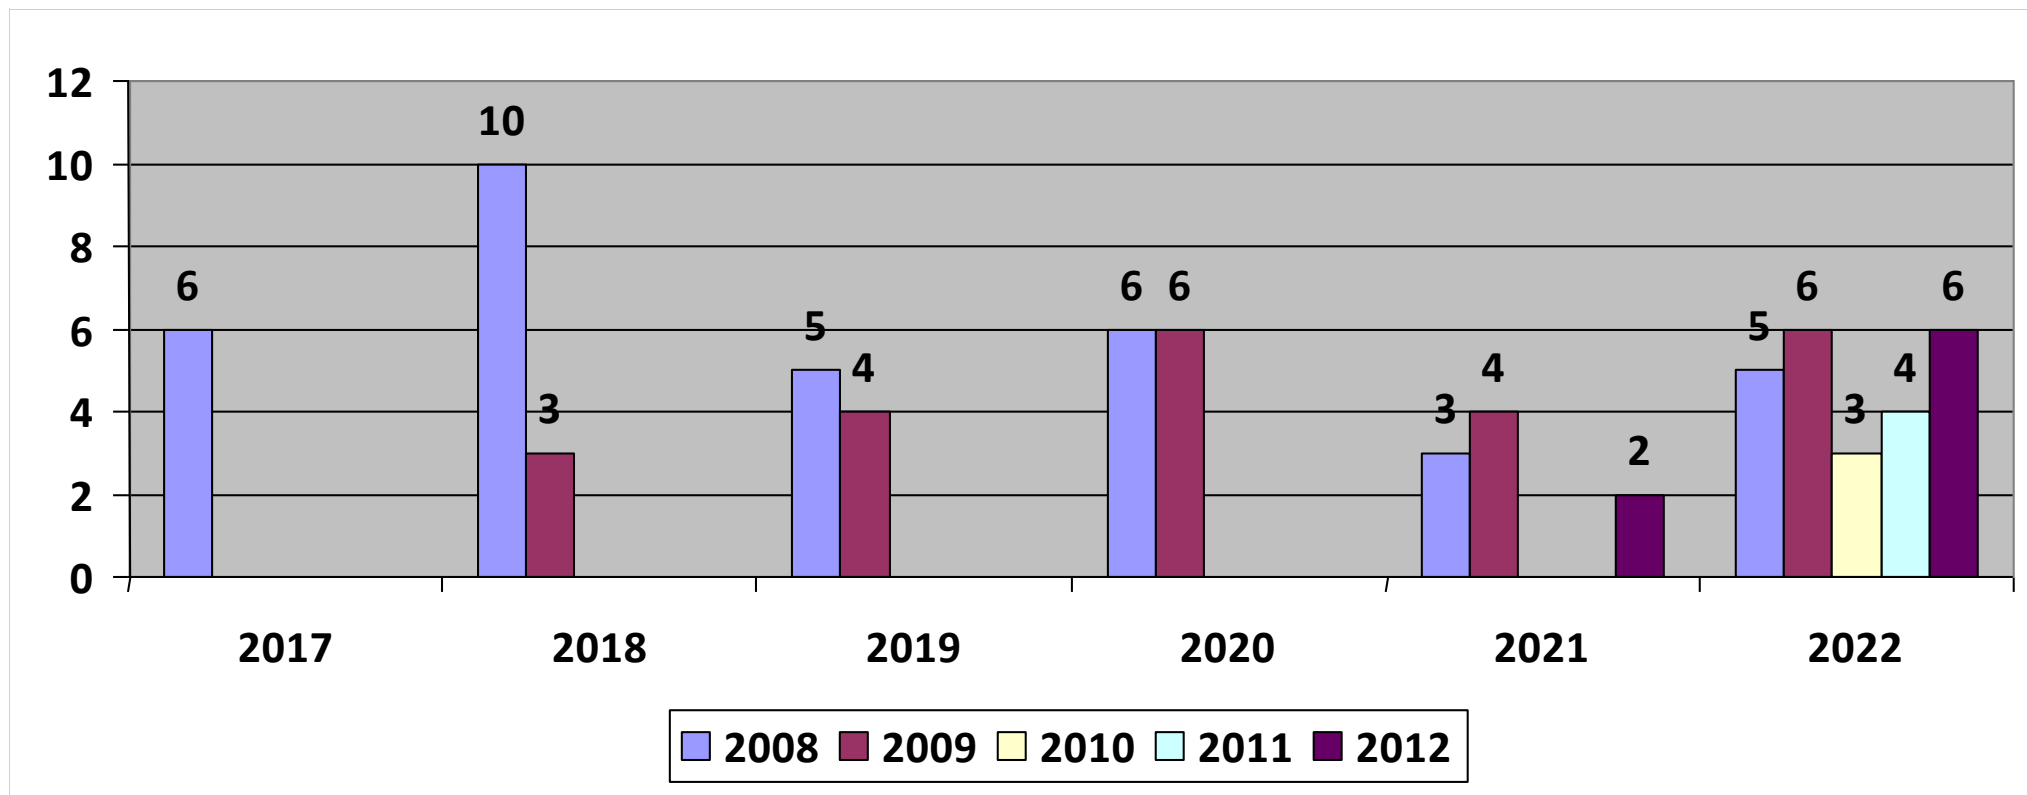

SKI TEAM APRICA A.S.D.

2016/2017				2017/2018				2018/2019				2019/2020				2020/2021				2021/2022				2022/2023				2023/2024							
Nr	Qf	Pt	TPt	Nr	Qf	Pt	TPt	Nr	Qf	Pt	TPt	Nr	Qf	Pt	TPt	Nr	Qf	Pt	TPt	Nr	Qf	Pt	TPt	Nr	Qf	Pt	TPt	Nr	Qf	Pt	TPt				
6	6	6	260	13	10	13	1058	9	9	9	917	12	10	12	926	9	7	9	639	24	9	17	857