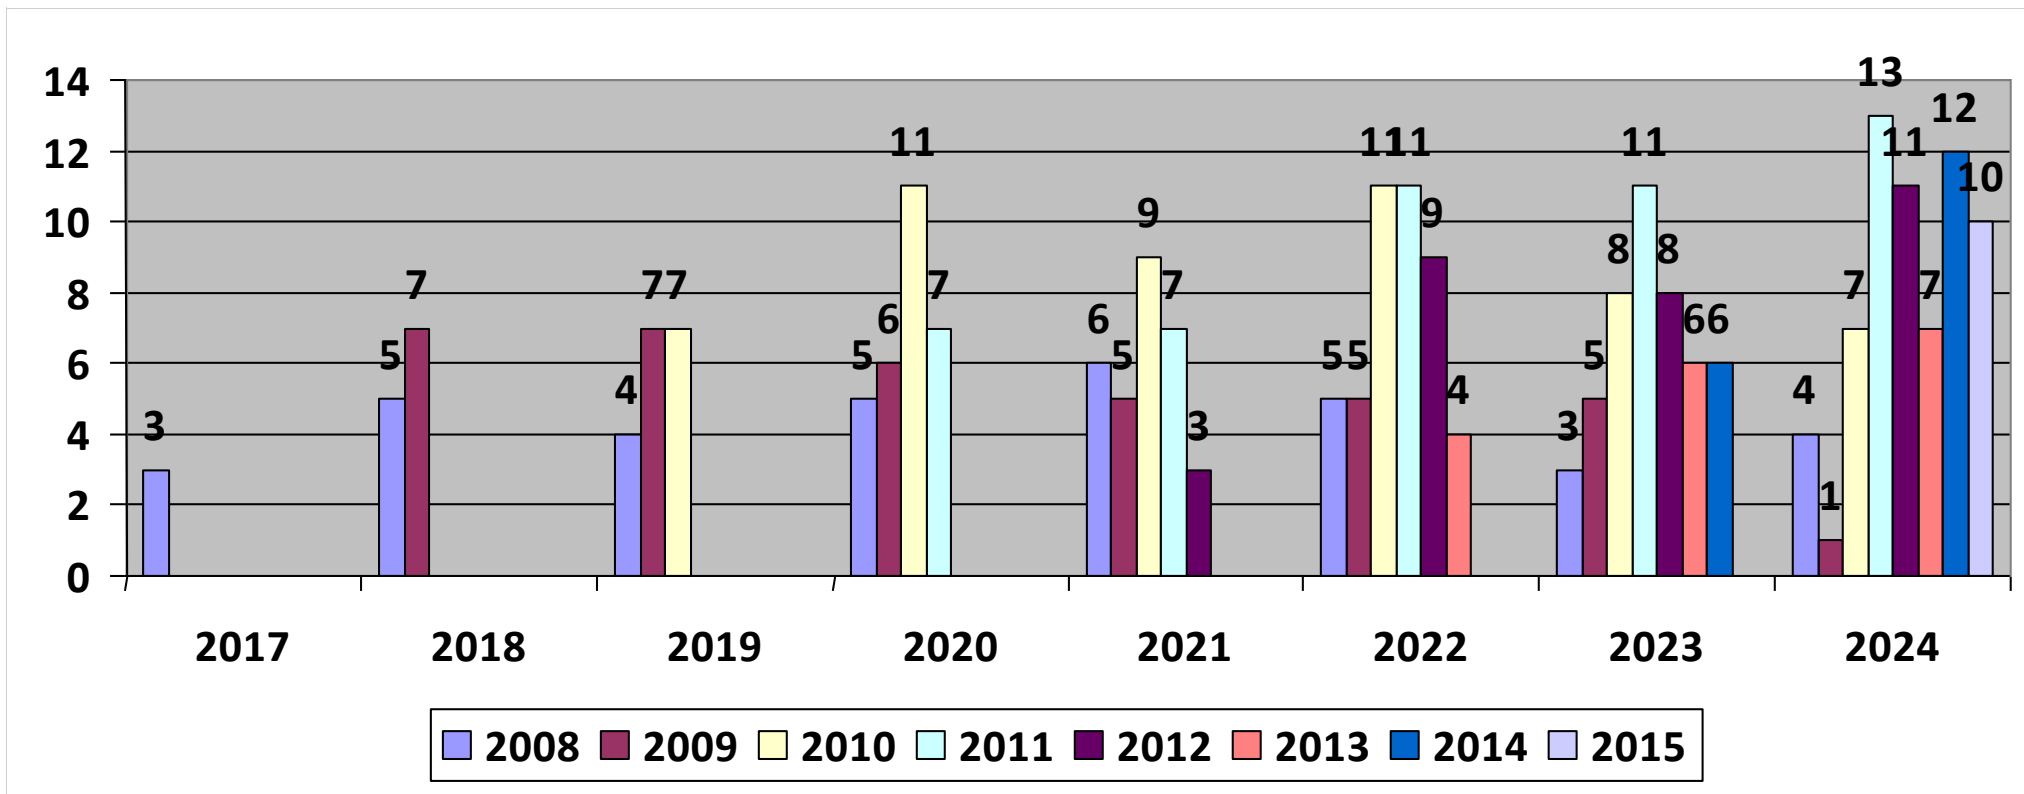

CIRCOLO SCIATORI MADESIMO A.S.D.

2016/2017				2017/2018				2018/2019				2019/2020				2020/2021				2021/2022				2022/2023				2023/2024			
Nr	Qf	Pt	TPt	Nr	Qf	Pt	TPt	Nr	Qf	Pt	TPt	Nr	Qf	Pt	TPt	Nr	Qf	Pt	TPt	Nr	Qf	Pt	TPt	Nr	Qf	Pt	TPt	Nr	Qf	Pt	TPt
3	2	3	40	12	9	12	643	18	14	18	1067	29	27	29	2436	30	24	30	1005	45	27	36	3081	47	32	39	3504	65	35	50	1748