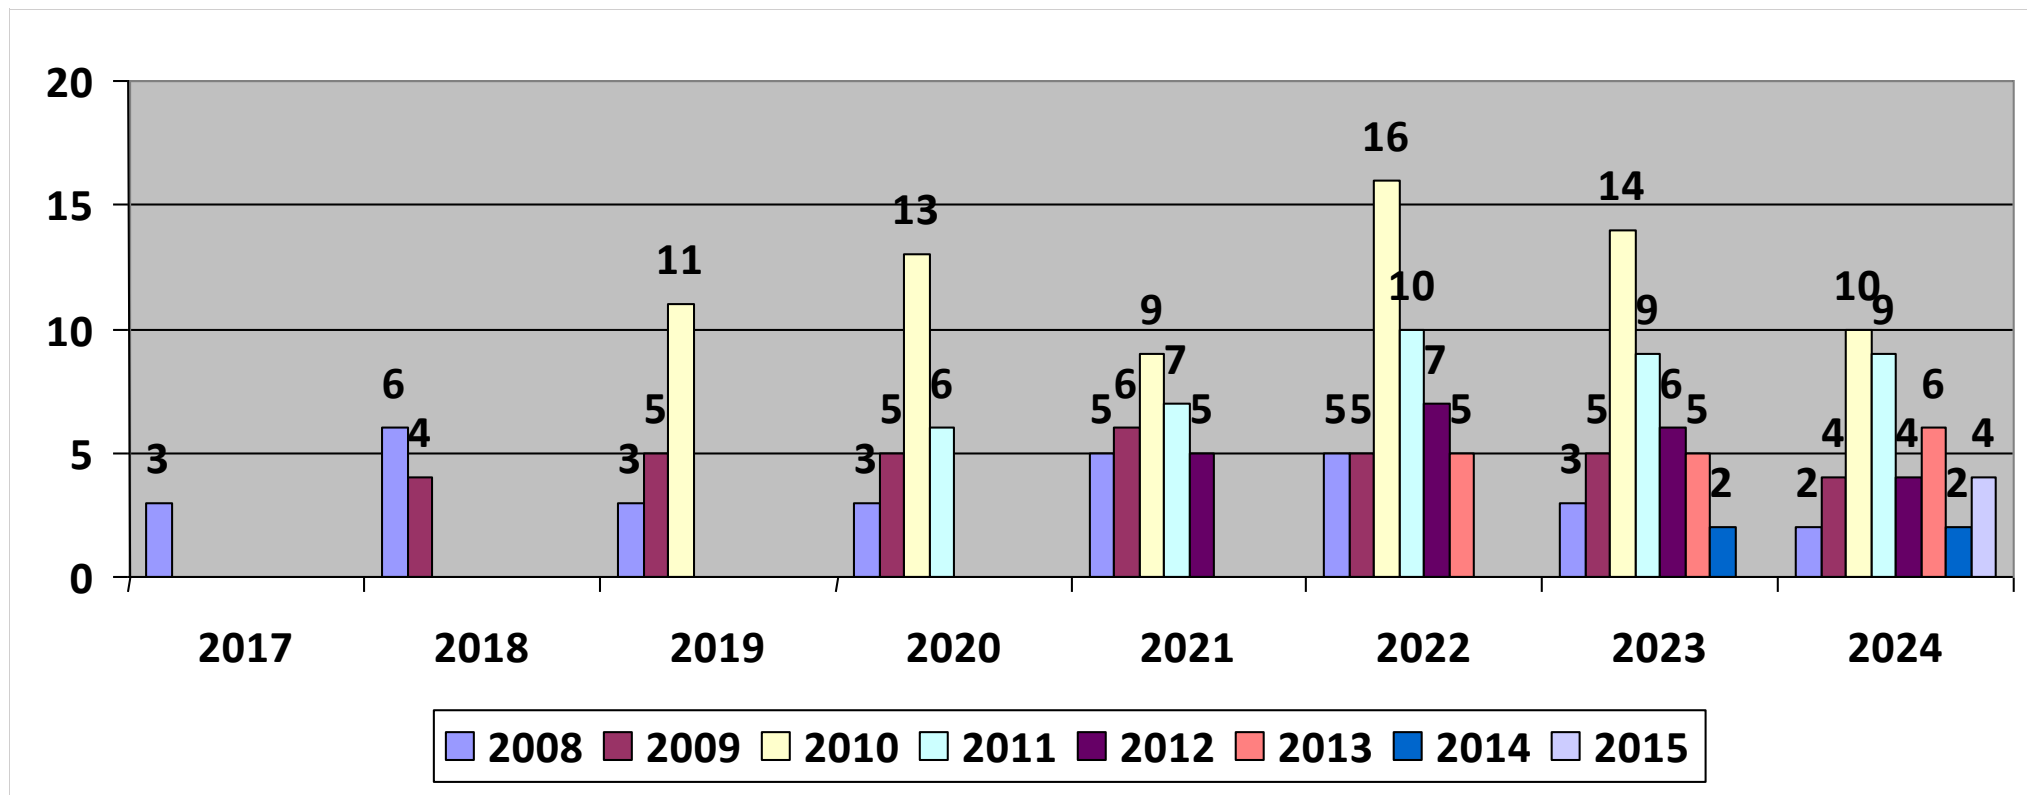

S.C. SANTA CATERINA VALFURVA A.S.D.

2016/2017				2017/2018				2018/2019				2019/2020				2020/2021				2021/2022				2022/2023				2023/2024			
Nr	Qf	Pt	Tpt	Nr	Qf	Pt	Tpt	Nr	Qf	Pt	Tpt	Nr	Qf	Pt	Tpt	Nr	Qf	Pt	Tpt	Nr	Qf	Pt	Tpt	Nr	Qf	Pt	Tpt	Nr	Qf	Pt	Tpt
3	3	3	65	10	10	10	624	19	18	19	802	27	24	27	1836	32	28	32	1038	48	26	41	3065	44	22	33	2606	41	23	35	960