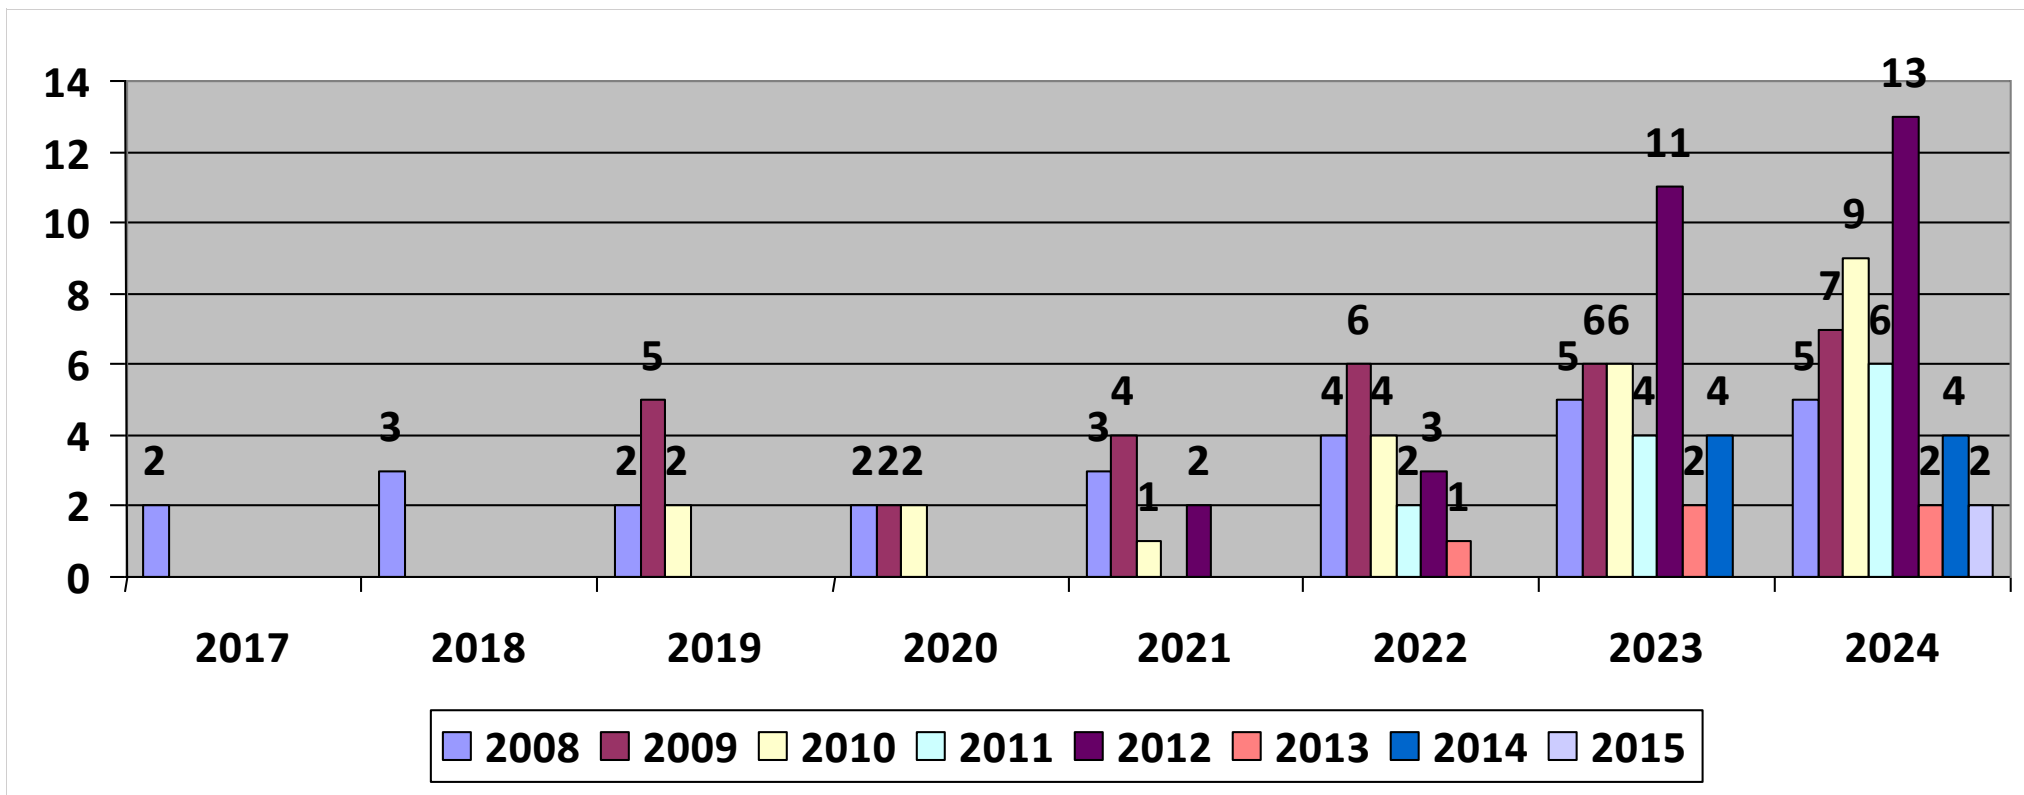

REIT SKI TEAM BORMIO SSD A RL

Reit

2016/2017				2017/2018				2018/2019				2019/2020				2020/2021				2021/2022				2022/2023				2023/2024			
Nr	Qf	Pt	TPt	Nr	Qf	Pt	TPt	Nr	Qf	Pt	TPt	Nr	Qf	Pt	TPt	Nr	Qf	Pt	TPt	Nr	Qf	Pt	TPt	Nr	Qf	Pt	TPt	Nr	Qf	Pt	TPt
2	2	2	98	3	3	3	330	9	7	9	514	6	6	6	610	10	8	10	533	20	7	15	1022	38	12	25	1397	48	22	38	955