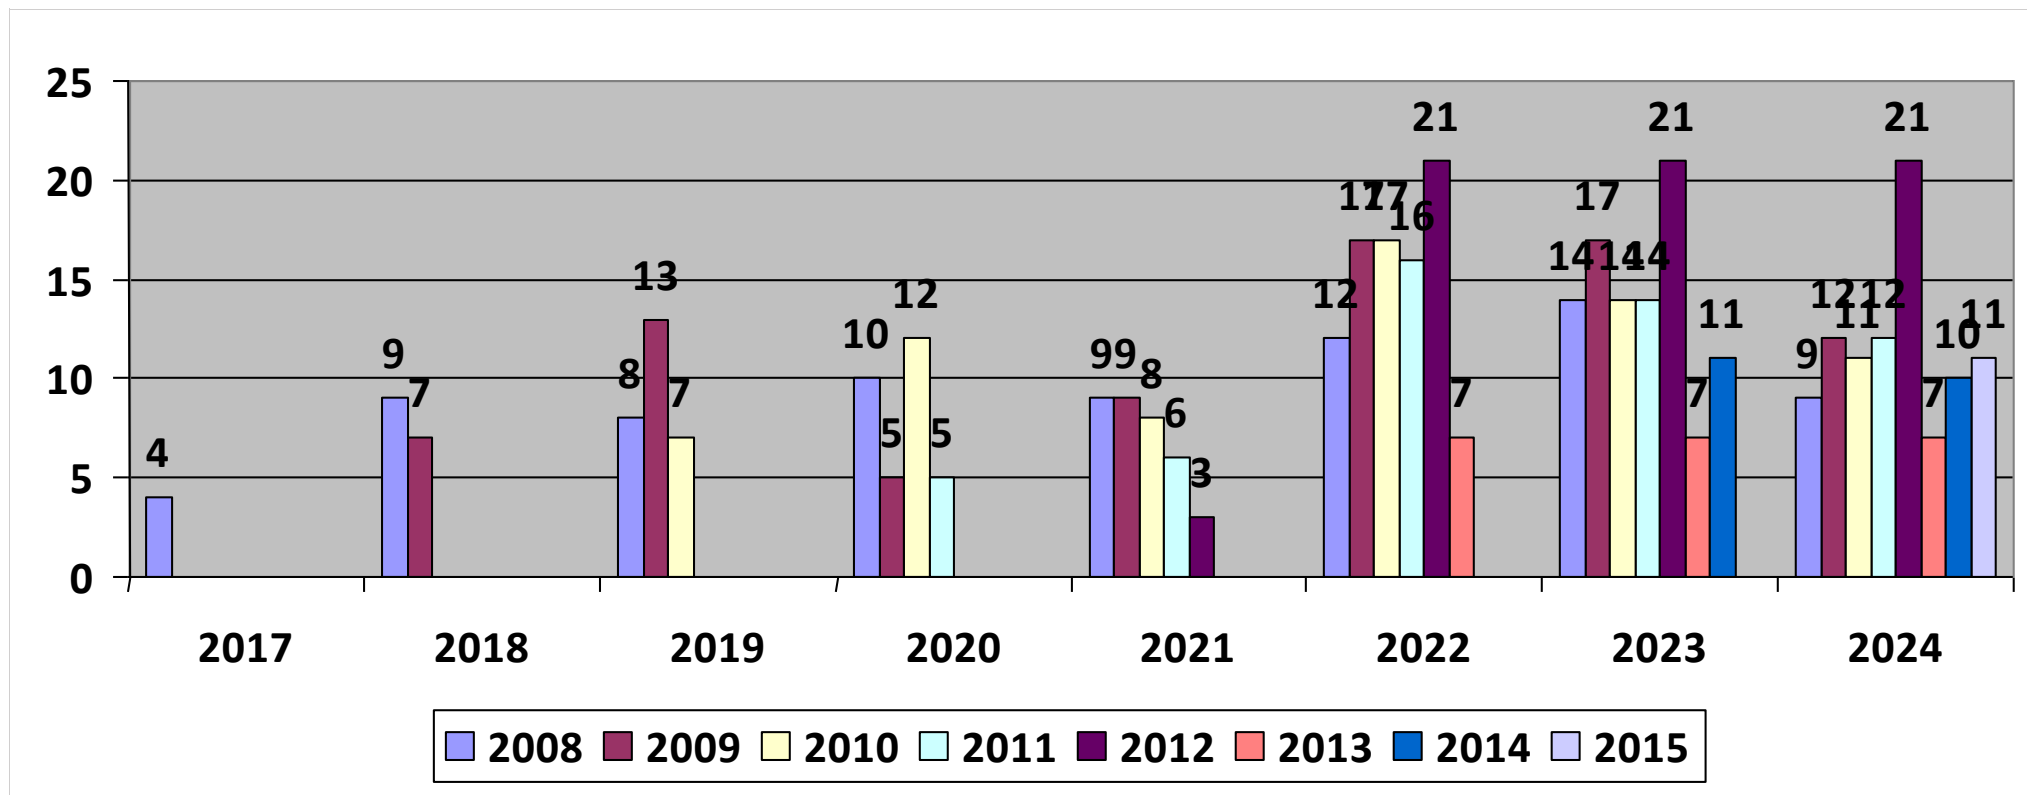

S.C. BORMIO A.S.D.

2016/2017				2017/2018				2018/2019				2019/2020				2020/2021				2021/2022				2022/2023				2023/2024			
Nr	Qf	Pt	TPt	Nr	Qf	Pt	TPt	Nr	Qf	Pt	TPt	Nr	Qf	Pt	TPt	Nr	Qf	Pt	TPt	Nr	Qf	Pt	TPt	Nr	Qf	Pt	TPt	Nr	Qf	Pt	TPt
4	3	4	103	16	10	16	817	28	21	28	1531	32	27	32	2384	35	31	35	1645	90	39	58	4048	98	47	71	4919	93	45	70	1207