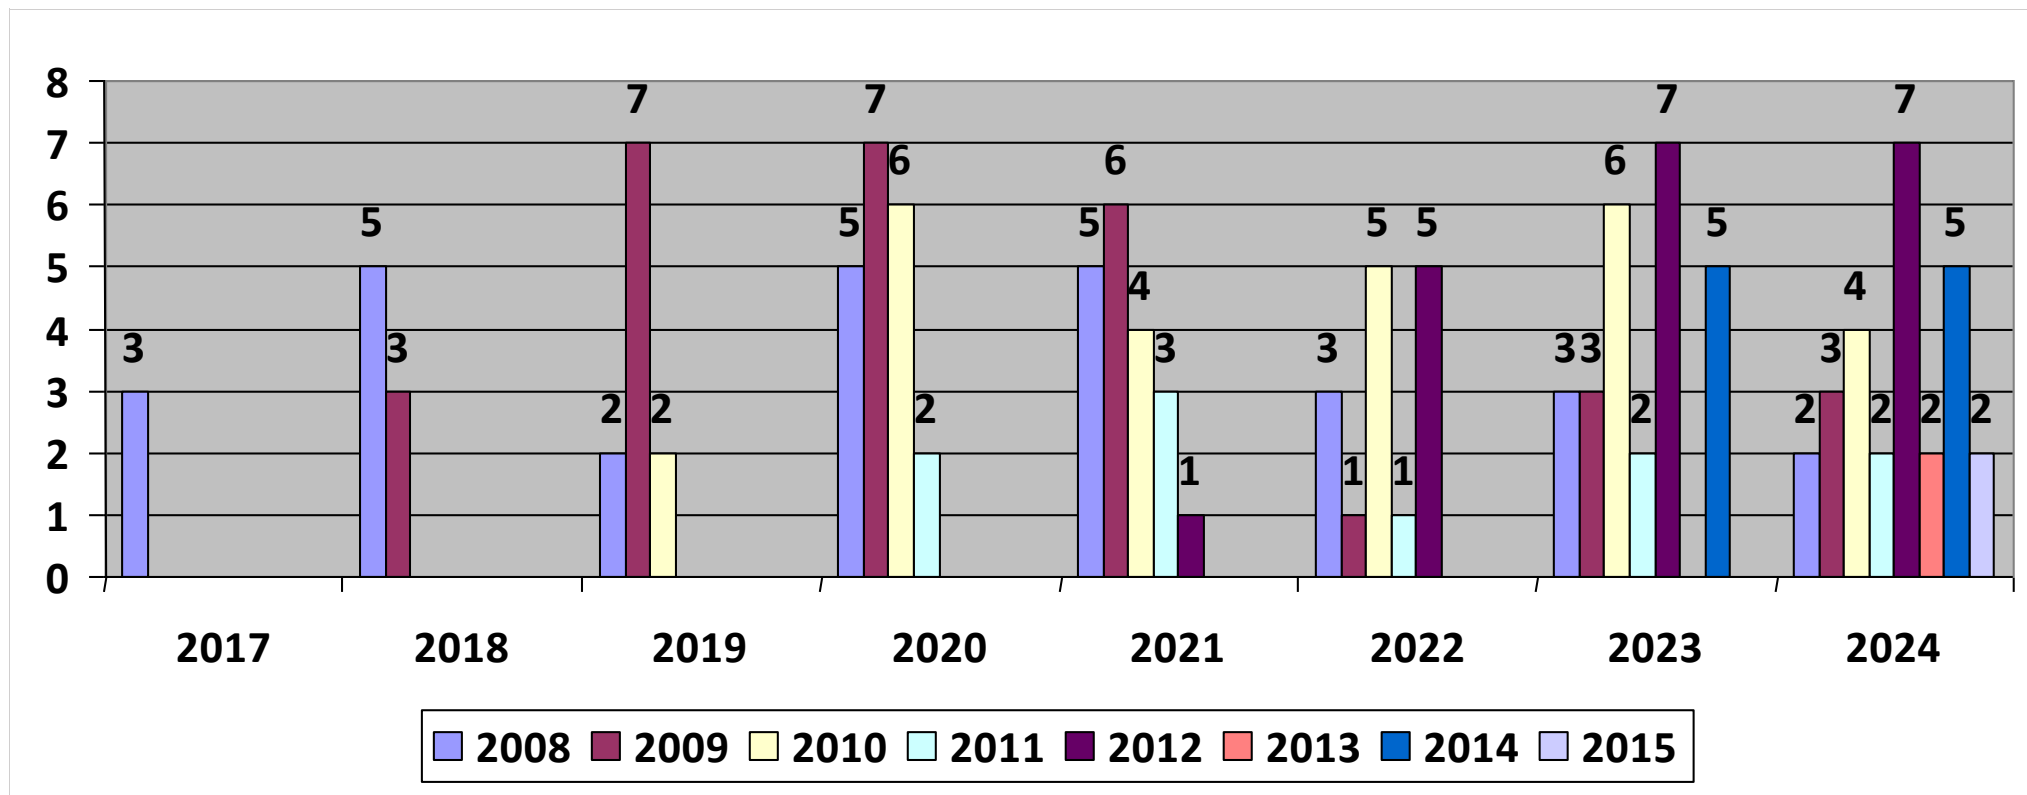

S.C. VALMALENCO A.S.D.

2016/2017				2017/2018				2018/2019				2019/2020				2020/2021				2021/2022				2022/2023				2023/2024			
Nr	Qf	Pt	Tpt	Nr	Qf	Pt	Tpt	Nr	Qf	Pt	Tpt	Nr	Qf	Pt	Tpt	Nr	Qf	Pt	Tpt	Nr	Qf	Pt	Tpt	Nr	Qf	Pt	Tpt	Nr	Qf	Pt	Tpt
3	1	3	68	8	8	8	665	11	9	11	528	20	17	20	879	19	16	19	856	15	10	12	1118	26	5	14	743	27	8	18	114