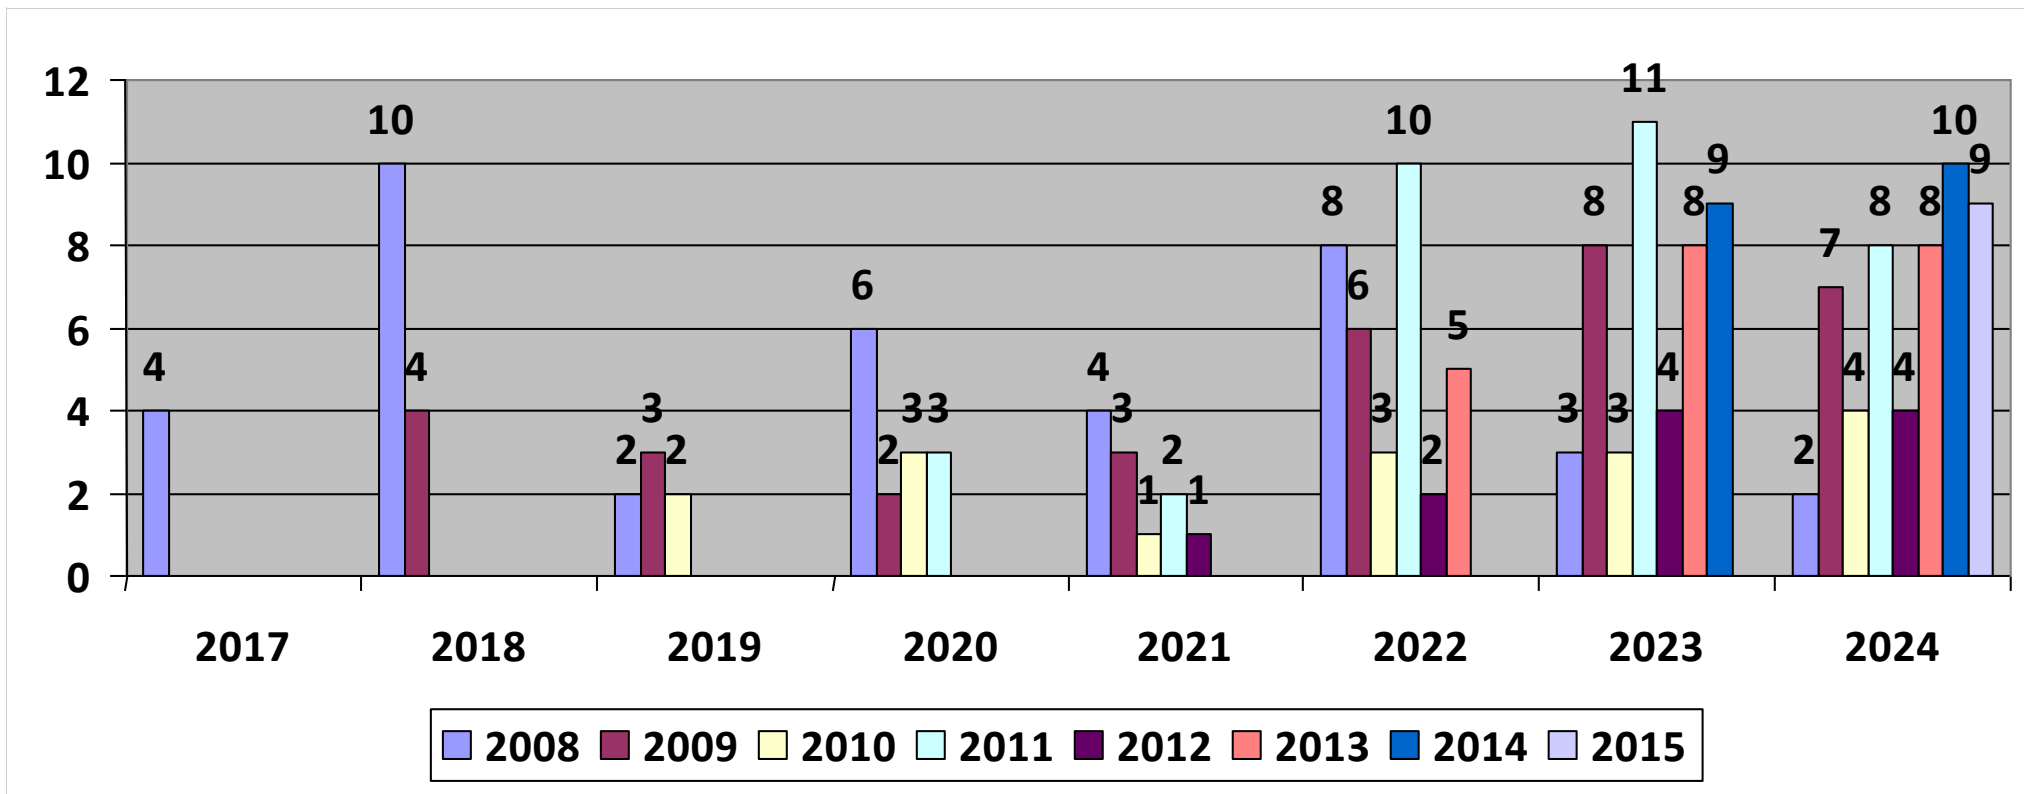

S.C. ANZI SKI TEAM A.S.D.

2016/2017				2017/2018				2018/2019				2019/2020				2020/2021				2021/2022				2022/2023				2023/2024			
Nr	Qf	Pt	TPt	Nr	Qf	Pt	TPt	Nr	Qf	Pt	TPt	Nr	Qf	Pt	TPt	Nr	Qf	Pt	TPt	Nr	Qf	Pt	TPt	Nr	Qf	Pt	TPt	Nr	Qf	Pt	TPt
4	3	4	60	14	11	14	283	7	4	7	203	14	9	14	252	11	8	11	313	34	10	21	689	46	10	22	767	52	13	29	117