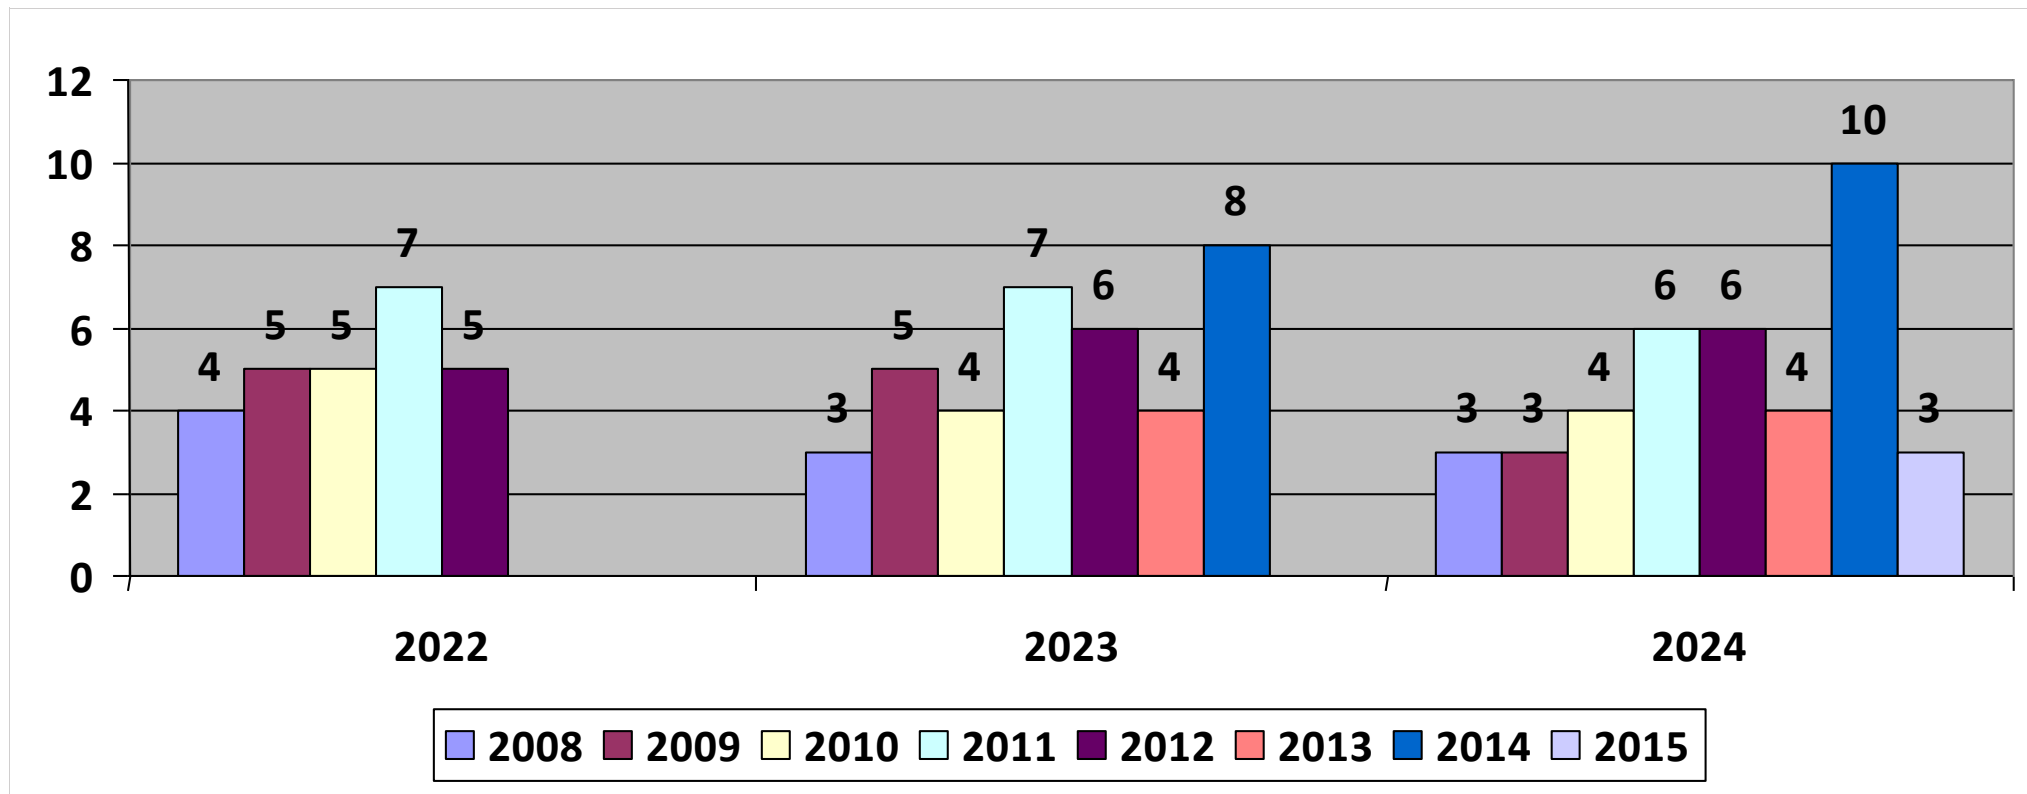

AGONISTICA BERNINA A.S.D.

2016/2017				2017/2018				2018/2019				2019/2020				2020/2021				2021/2022				2022/2023				2023/2024			
Nr	Qf	Pt	Tpt	Nr	Qf	Pt	Tpt	Nr	Qf	Pt	Tpt	Nr	Qf	Pt	Tpt	Nr	Qf	Pt	Tpt	Nr	Qf	Pt	Tpt	Nr	Qf	Pt	Tpt	Nr	Qf	Pt	Tpt
																				26	11	21	1099	37	12	25	1178	39	20	29	339